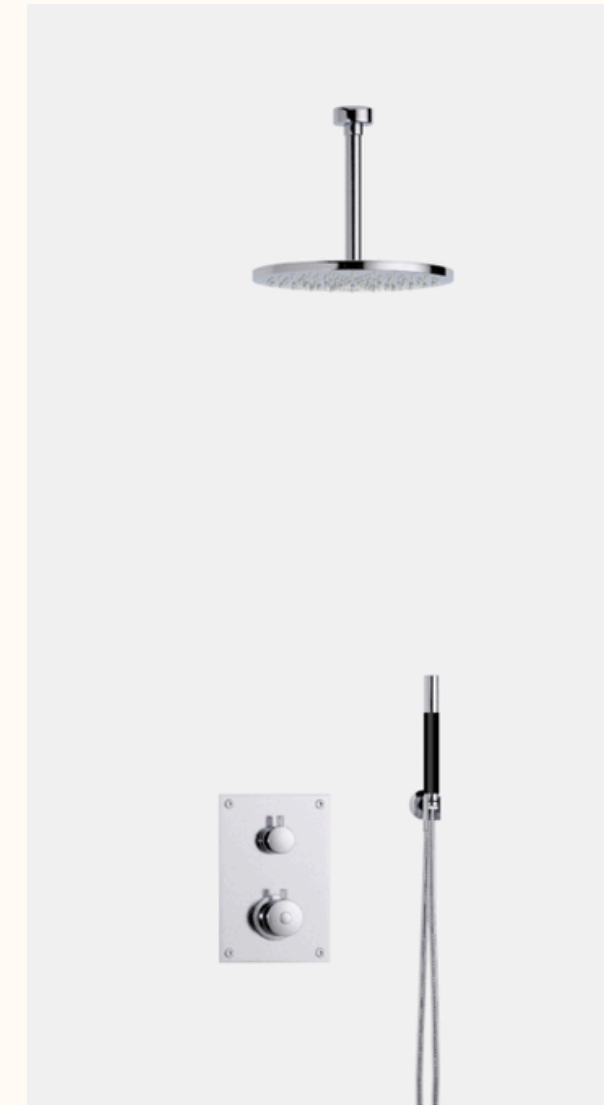

BADRUM

KOMMOD

BALLINGSLÖV

KOMMOD KC120 BRIGHT 2 LÅDOR

EK MATT VITPIGMENTERAD

TVÄTTSTÄLL T120PC CURVE

SPEGELSKÅP

SPEGELSKÅP 120 TMM

BELYSNINGSARM LED 300 KROM

DUSCHVÄGG

MÅTTBESTÄLLD

INBYGGD DUSCHHYLLA I

VÄGG

KLINKER

BRICMATE

J612 RUNÖ WARM GREY

STÅENDE 595X1195 MM

MÅLAT NCS S4005-Y20R OVAN KLINKER

(EJ MÅLAT I DUSCH)

BLANDARE DUSCH

TAPWELL

BOX7268 ED2 KROM

RUND 300 MM DIAMETER

200 MM STAG