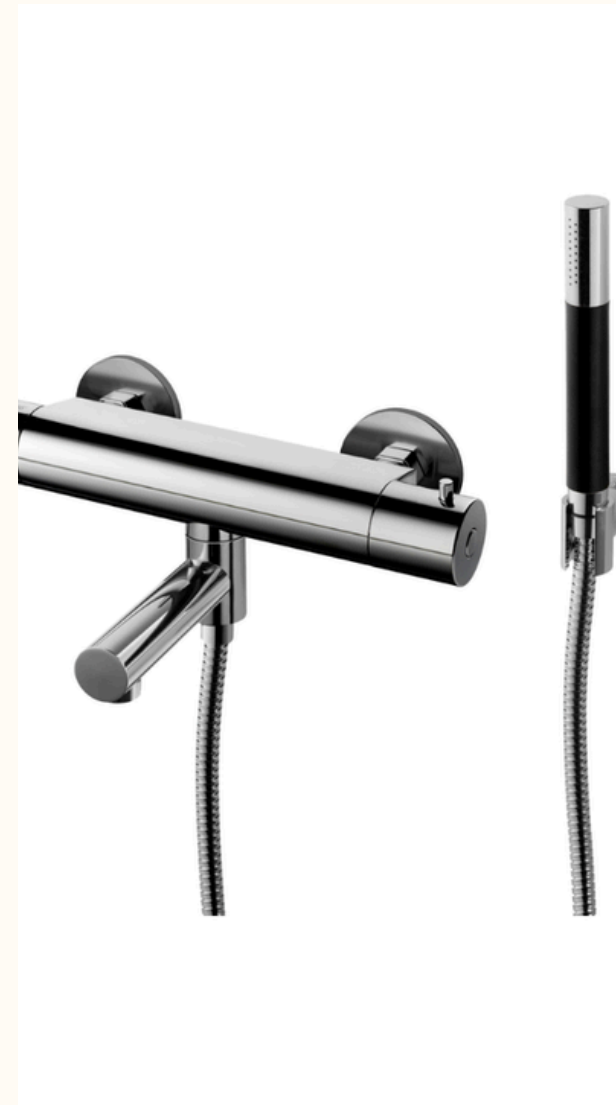

BLANDARE TVÄTTSTÄLL

TAPWELL

MOL071 KROM

BADRUM

HANDDUKSTORK
INR
LINE KROM

**BADKARSBLANDARE
(TILLVAL)**
TAPWELL
EVM026-160 KROM

BADKAR (TILLVAL)
INBYGGNADSBADKAR
VILLEROY & BOCH
O.NOVO REKTANGULÄRT
L: 1700 MM, B: 700 MM

ÅNGBASTU
TYLÖ ÅNGGENERATOR
KLINKERBELAGD SITTBÄNK ME BY STARCK RIMLESS 253009

TOALETSTOL
DURAVIT
SPOLKNAPP
GEBERIT SIGMA 20 MATTVIT/KROM,
DUBBELSPOLNING PLATTA OCH KNAPPAR:
MATTVIT, DESIGNRINGAR: KROM

ALLMÄNT