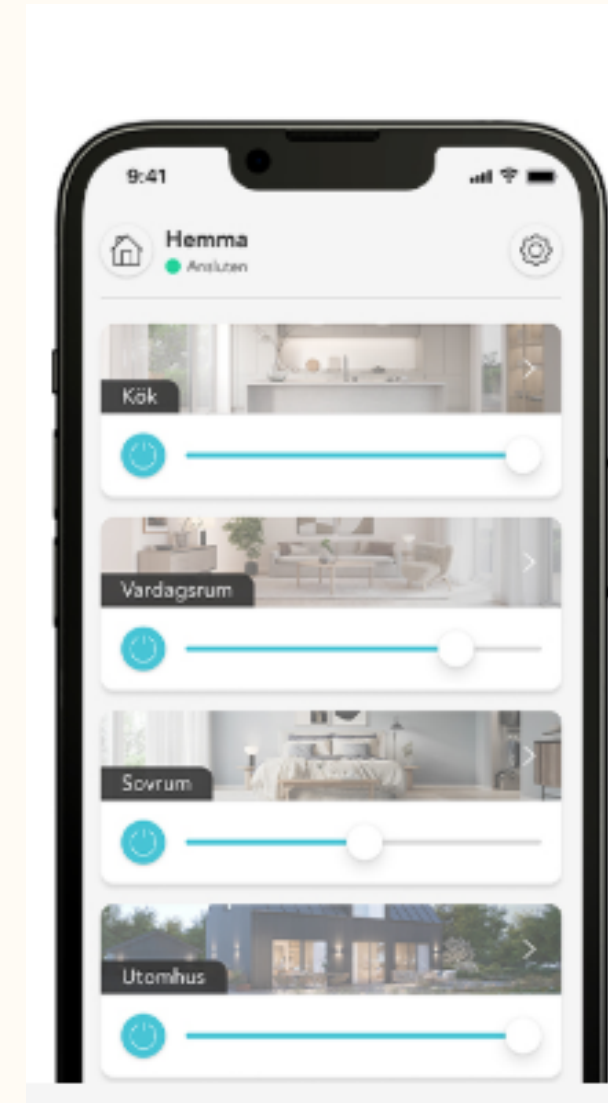

ALLMÄNT

TRÄGOLV
BASECO
ENSTAVIG EKPARKETT

KLINKER HALL
BRICMATE
J36 RUNÖ WARM GREY
30X60

GARDEROBER
BALLINGSLÖV
EK MATT VITPIGMENTERAD

VÄGGFÄRG
NCS S 0500-N

SPOTTAR
MODULAR
MINI-MULTIPLE SMART RING RECESSED
TRIMLESSADJUSTABLE 2X

ALLMÄNT

INNERDÖRRAR
SWEDOOR
MASTER MASSIV

DÖRRTRYCKE
BESLAGSBODEN
B862KN KROM

GOLVVÄRME
VATTENBUREN
(ELBUREN UNDER KLINKER I
BADRUM)

SMARTBELYSNING
PLEJD
INSTALLERAS PÅ SAMTLIGA
TRYCKKNAPPAR

HÖGTALARE
SONOS IN-CEILING
2 ST I KÖK/VARDAGSRUM, 1 ST I RESP.
BADRUM, EN I MASTER BEDRUM
SAMT EN UTANPÅLIGGANDE PÅ
TERRASS
(SEPARAT AMP BEHÖVER KÖPAS TILL,
INGÅR EJ)

ALLMÄNT

ELUTTAG
ELKO PLUS

STRÖMBRYTARE
ELKO PLUS

ETANOLSPIS
MÅLAS I VÄGGFÄRGEN

KLINKER TERRASS
BRICMATE
J66 RUNÖ WARM GREY

TERRASS
SKJUTPARTI
FÖRBERETT FÖR MARKIS