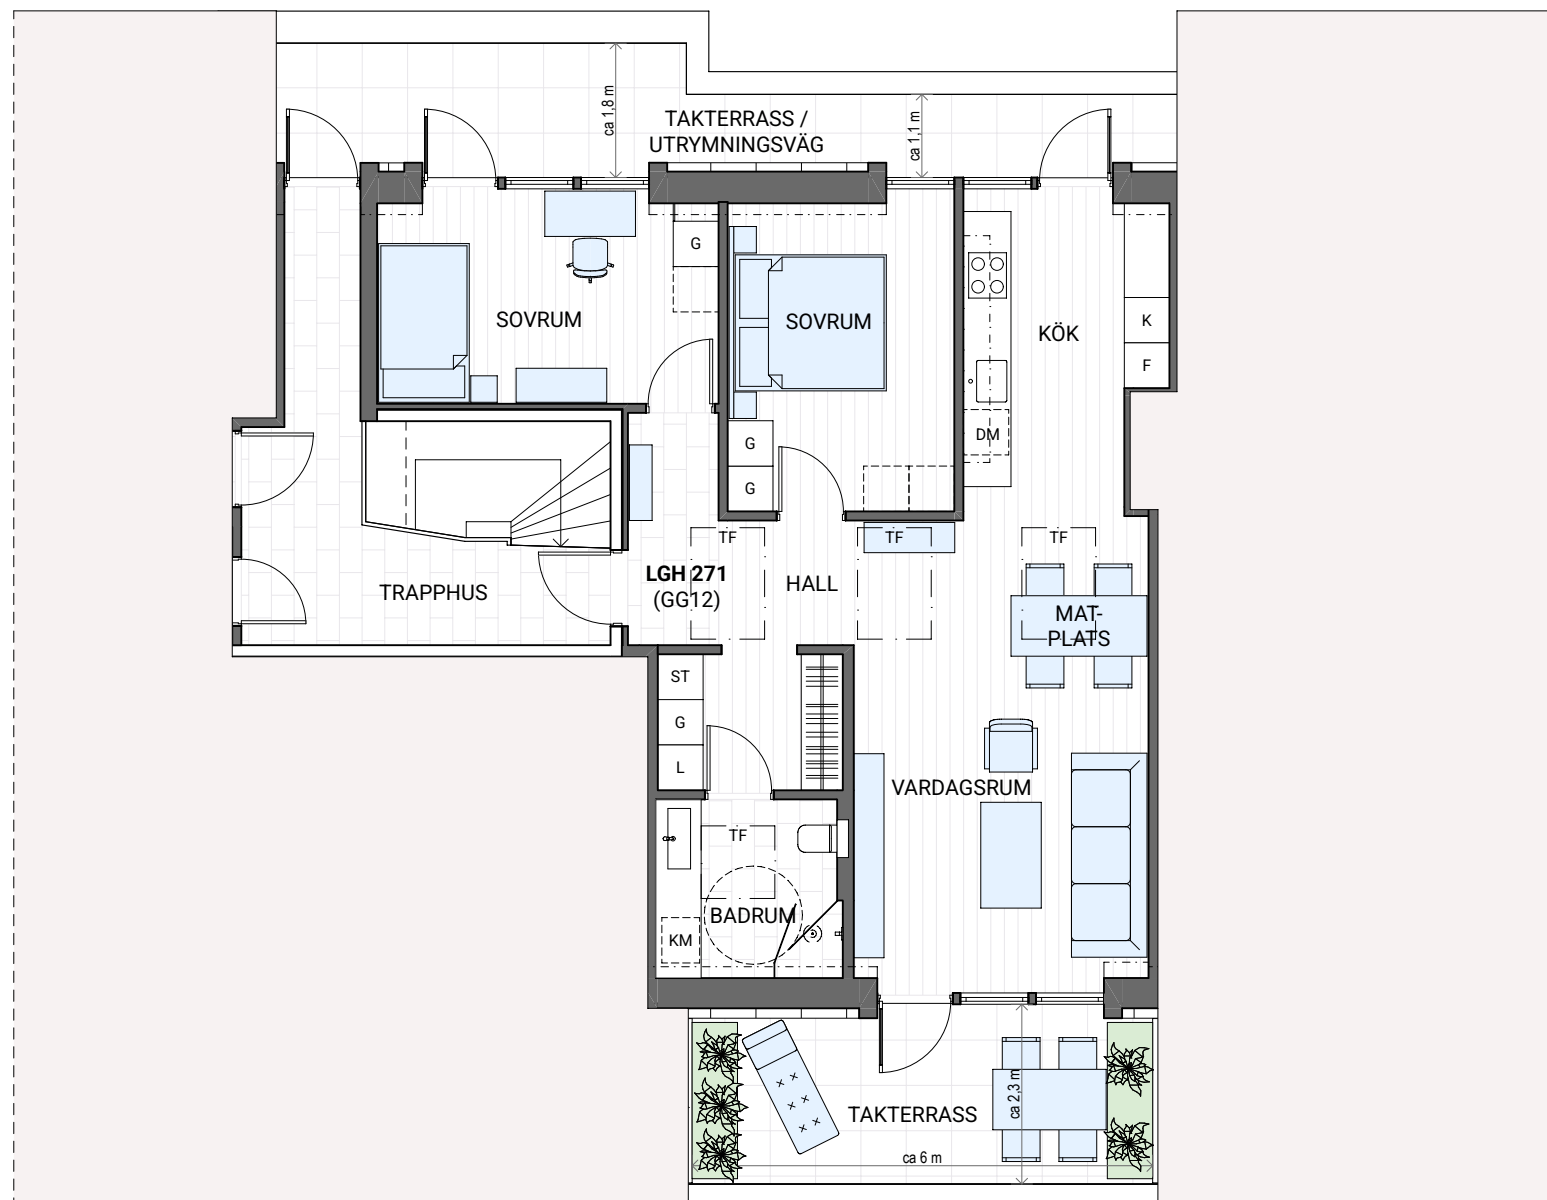

TS FASTIGHETSUTVECKLING

SimonCrest
Fastighetsmäklari

KAMELIAN 26

GÄSTRIKEGATAN 10 - 12
STOCKHOLM

UTKAST 2026-05-29

LÄGENHET 271

BOAREA (BOA)	ca 79 KVM
TAKTERRASS GATA	14 KVM
TAKTERRASS GÅRD /	13 KVM
UTRYMNINGSVÄG	

VISS AVVIKELSE KAN FÖREKOMMA.
ANGIVNA AREOR OCH MÅTT ÄR ORIENTERANDE.

TF	TAKFÖNSTER
K	KYL
F	FRYS
DM	DISKMASKIN
KM	KOMBOMASKIN
ST	STÅD
G	GÅRDEROB
L	LINNE

	MÖBLER SOM INGÅR
	MÖBLER SOM EJ INGÅR

PLANRITNING^A

SEKTION GENOM VARDAGSRUM / KÖK

0 1 2 3 4 5 m
SKALA 1:100 (A3)

fram
ARKITEKTER

STYRMANGSGATAN 39
114 54 STOCKHOLM

CARL-JOHAN YXFELDT 070 977 04 24
TOMA BELLOTTI 076 191 00 80

www.framark.se
IG fram.ark