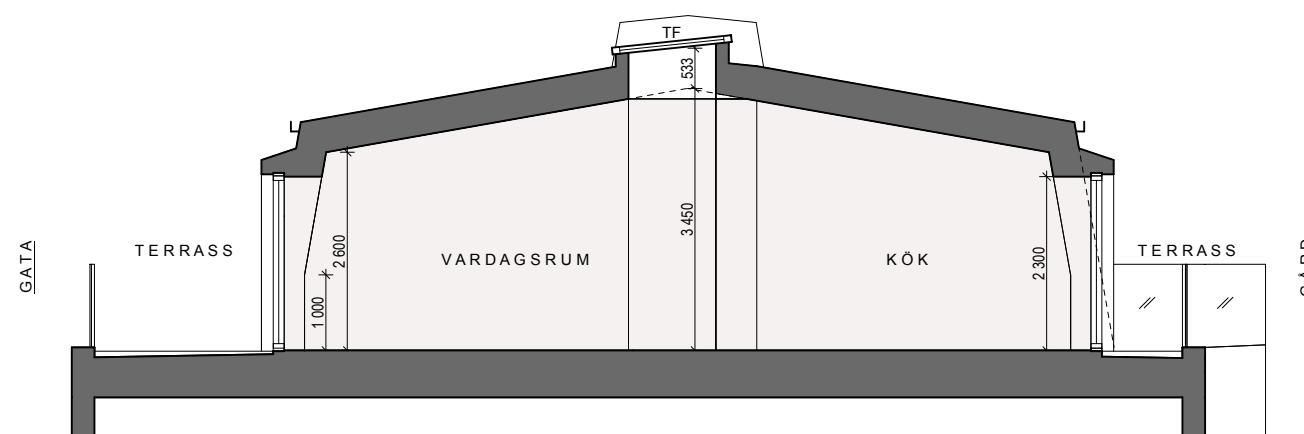

TS FASTIGHETSUTVECKLING

SimonCrest
Fastighetsmäklari

KAMELIAN 26

GÄSTRIKEGATAN 10 - 12
STOCKHOLM

UTKAST 2026-05-29

LÄGENHET 271

BOAREA (BOA)	ca 79 KVM
TAKTERRASS GATA	14 KVM
TAKTERRASS GÅRD /	13 KVM
UTRYMNINGSVÄG	

VISS AVVIKELSE KAN FÖREKOMMA.
ANGIVNA AREOR OCH MÅTT ÄR ORIENTERANDE.

TF	TAKFÖNSTER
K	KYL
F	FRYS
DM	DISKMASKIN
KM	KOMBOMASKIN
ST	STÅD
G	GÅRDEROB
L	LINNE

	MÖBLER SOM INGÅR
	MÖBLER SOM EJ INGÅR

PLANRITNING^A

SEKTION GENOM VARDAGSRUM / KÖK

0 1 2 3 4 5 m
SKALA 1:100 (A3)

fram
ARKITEKTER

STYRMANGSGATAN 39
114 54 STOCKHOLM

CARL-JOHAN YXFELDT 070 977 04 24
TOMA BELLOTTI 076 191 00 80

www.framark.se
IG fram.ark