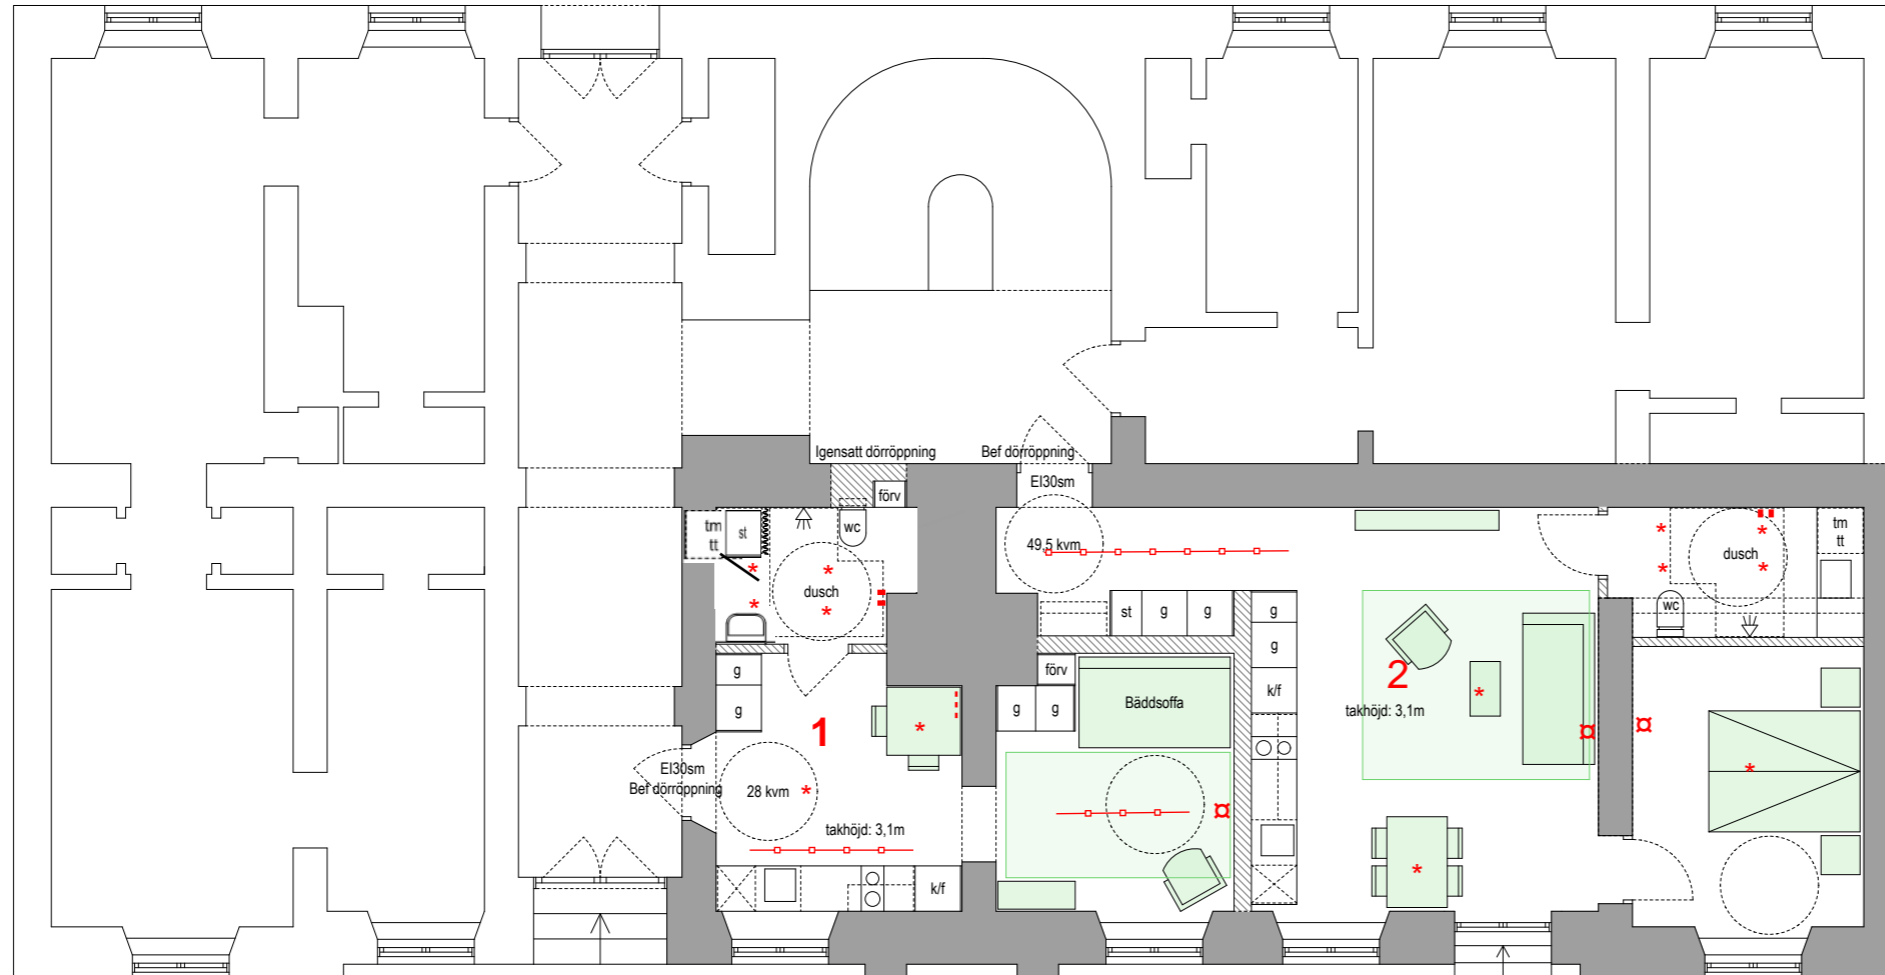

2 st/per WC/Bad Arc 30 Line, INR - LGH1 + LGH 2
Art.Nr. 403035
846mmx95mm

2 st Lysa, Bathlife of Sweden - LGH 1 + LGH 2
Art.Nr. LYS 060 R2V SWSW GE
846mmx95mm

2 st 5530 Nautic, Gustavsberg - LGH 1 + LGH 2
Art.Nr. GB115530001010
345mmx400mmx500mm

2 st spolknapp Gen2, IFÖ - LGH 1 + LGH 2
Art.Nr. 79269171
240mmx150mmx6mm

1st element Tego Roundline matplats - LGH1
Art.Nr. E8511824
Spänning: 230 V
IP-Klassning: IP 21
Sockel: GU10

4st/per WC/Bad - LGH 1 + LGH 2