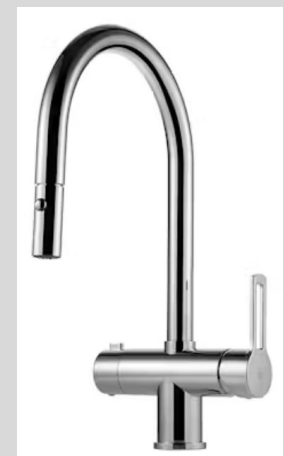

Induktionshäll

Inbyggadsugn (svart)

Mikrovågsugn (svart)

Diskmaskin (integrerad)

Kylskåp (integrerad)

Frysåp (integrerad)

Visionsbilder avvikelser kan förekomma

Produkter kan komma att bytas ut mot likvärdiga

MPG BOSTAD

BADRUM

GOLV	Klinkers, J66 Runö warm grey
VÄGGAR	Klinkers, J66 Runö warm grey
TAK	Målat Vitt (NCS S0500-N)
WC-STOL	Vägghängd, Gustavsberg Nautic 1530
KOMMOD	Haven, smoked oak wood
BLANDARE	Tapwell, Krom
SPEGELSKÅP	Haven med belysning
DUSCHBLANDARE	Takdusch, Tapwell
DUSCHHÖRNA	Duschhörna i klarglas med kromade detaljer
BELYSNING	Spotlight, LED, Downlight Hide-a-lite, Optic Deep
TVÄTT / TORK	Miele <i>Tvättmaskin (8 kg)</i> <i>Torktumlare (8 kg)</i>
HANDDUKSTORK	Line, INR, krom
ÖVRIGT	El golvvärme (komfortvärme)