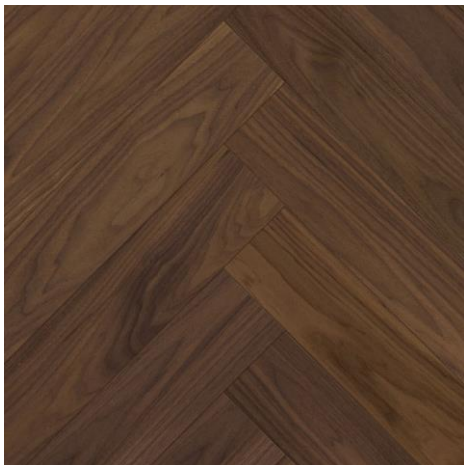

Material
Ingemarsgatan 10

Övergripande

Badrumsskåp, Haven

Kommod, Haven

Vitvaror, Miele

Snickerikök i mörk ek

Dörrhandtag, Beslag design

Inbyggd dusch, Tapwell

Parkettgolv, mörk ek 1-stav fiskben

Klinker, Runö warm gray, Bricmate

Spotlight, LED, Downlight Hide-a-lite, Optic Deep

Innerdörrar i ek, Njord

Inspirationsbilder, avvikelser kan förekomma

Produkter kan komma att bytas ut mot likvärdiga