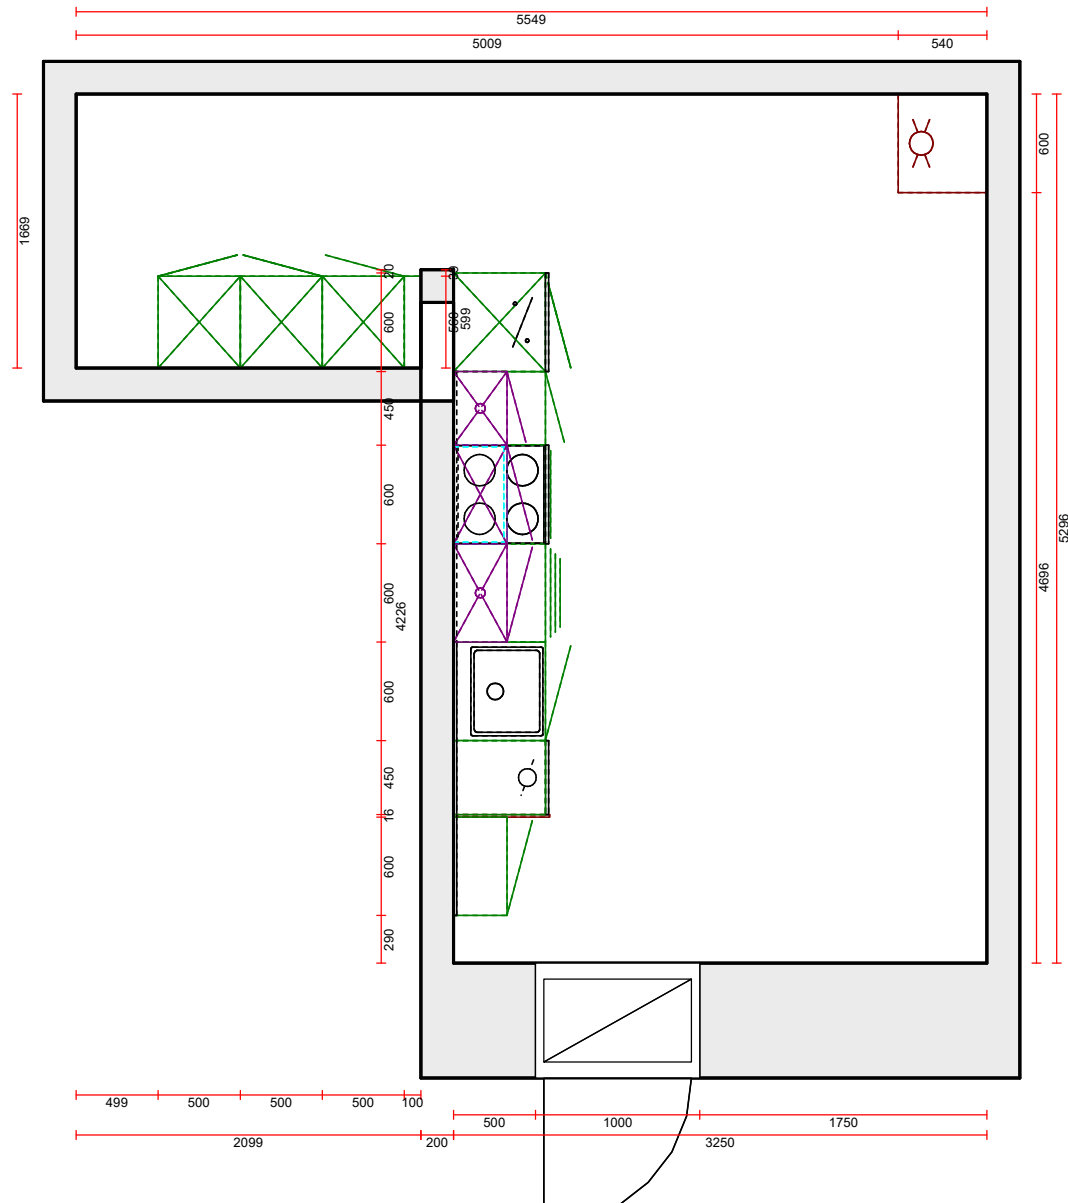

Furniture  
512 IP 1200

**Kund**

Finess Bygg och Plattsättning  
Södra Agnegatan 26,  
11229 STOCKHOLM  
Tel Tlf.priv.  
Mobil Fax  
E-post

Skala: Anpassad ram

Skala: Anpassad ram