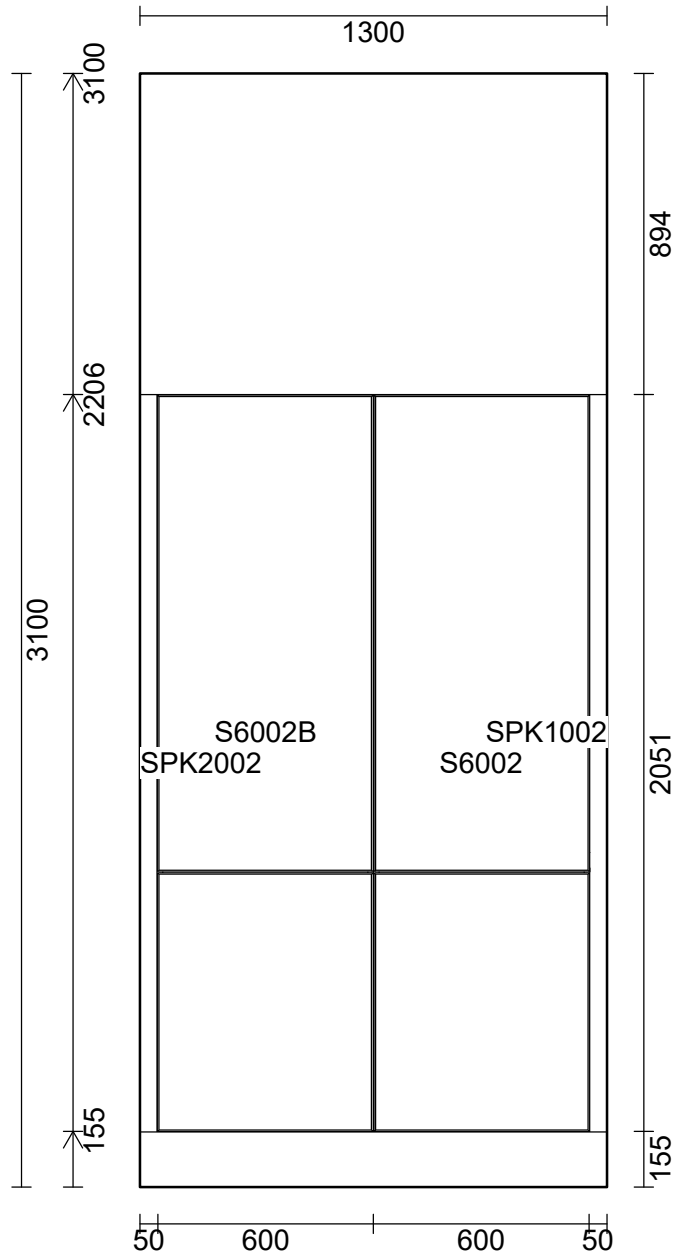

**IMPULS**  
Furniture  
512 IP 1200

**Kund**  
Finess Bygg och Plattsättning  
Södra Agnegatan 26,  
11229 STOCKHOLM  
Tel Tlf.priv.  
Mobil Fax  
E-post

Skala: Anpassad ram

Skala: Anpassad ram

Skala: Anpassad ram