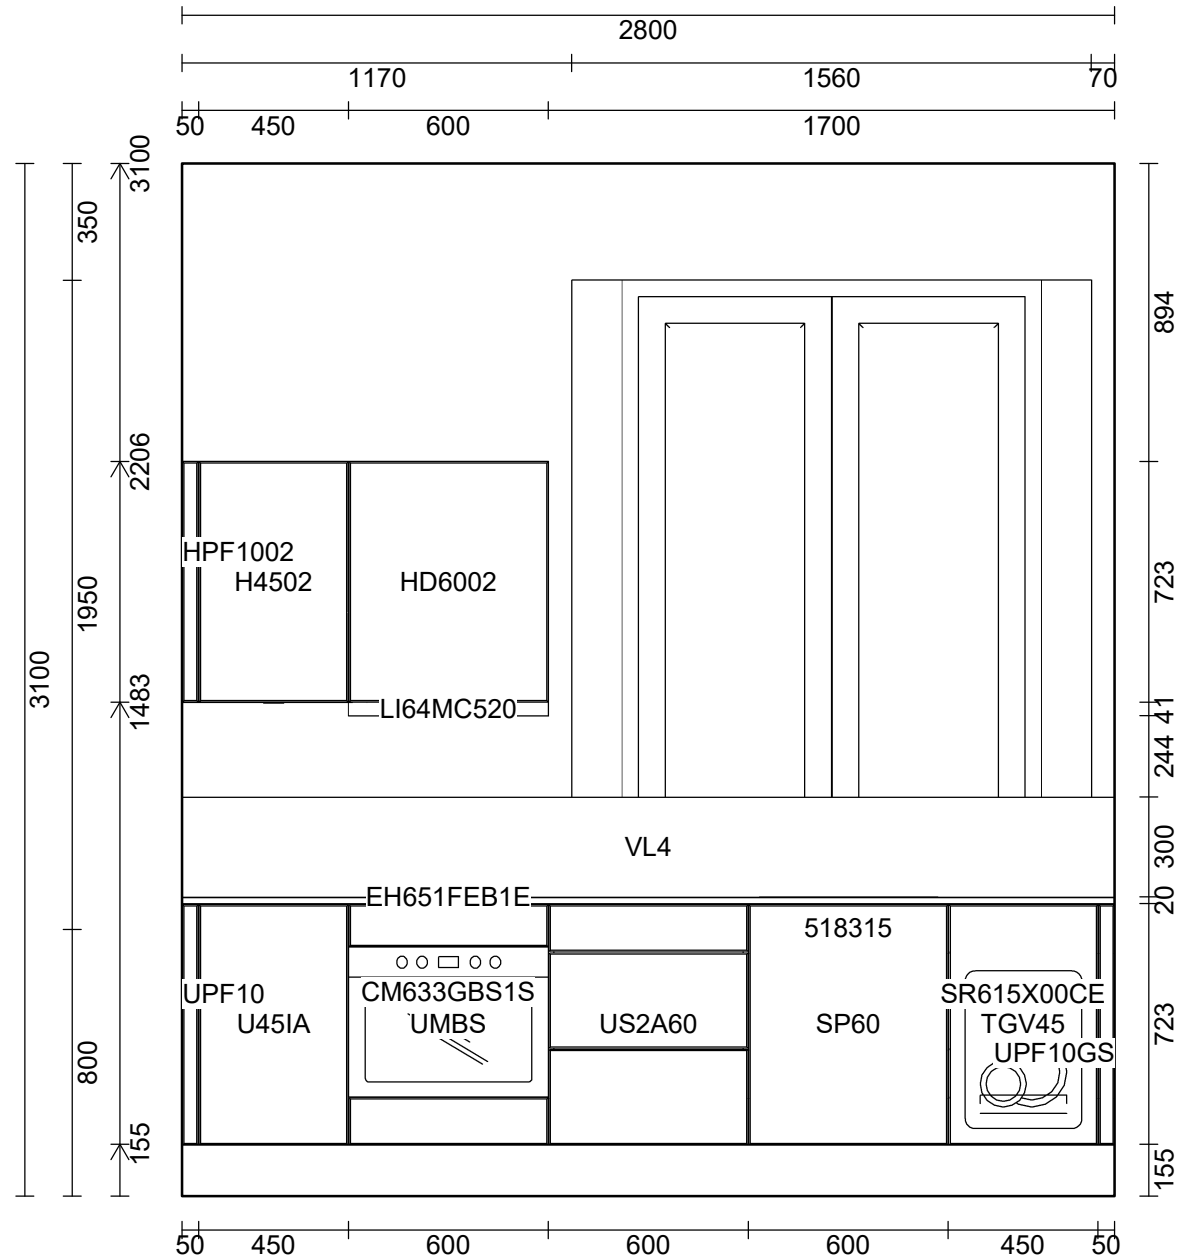

Skala: Anpassad ram