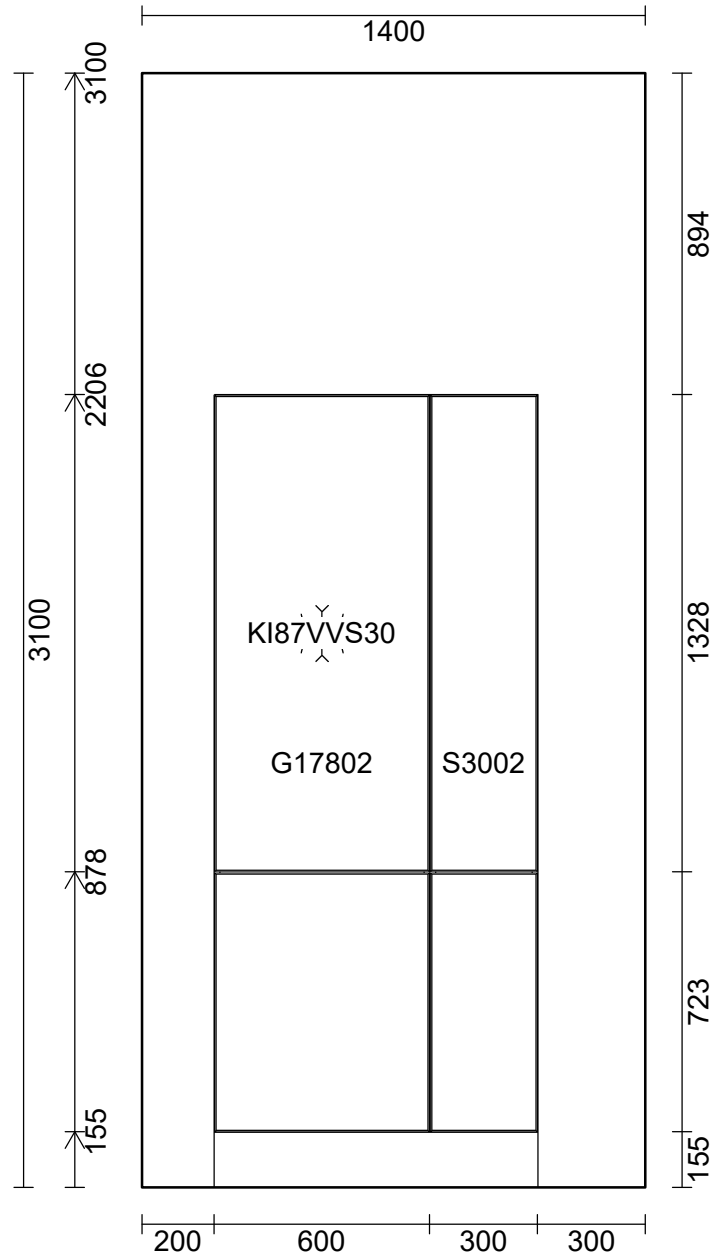

**IMPULS**  
Furniture  
512 IP 1200

**Kund**  
Finess Bygg och Plattsättning  
Södra Agnegatan 26,  
11229 STOCKHOLM  
Tel Tlf.priv.  
Mobil Fax  
E-post

Skala: Anpassad ram

Skala: Anpassad ram

Skala: Anpassad ram