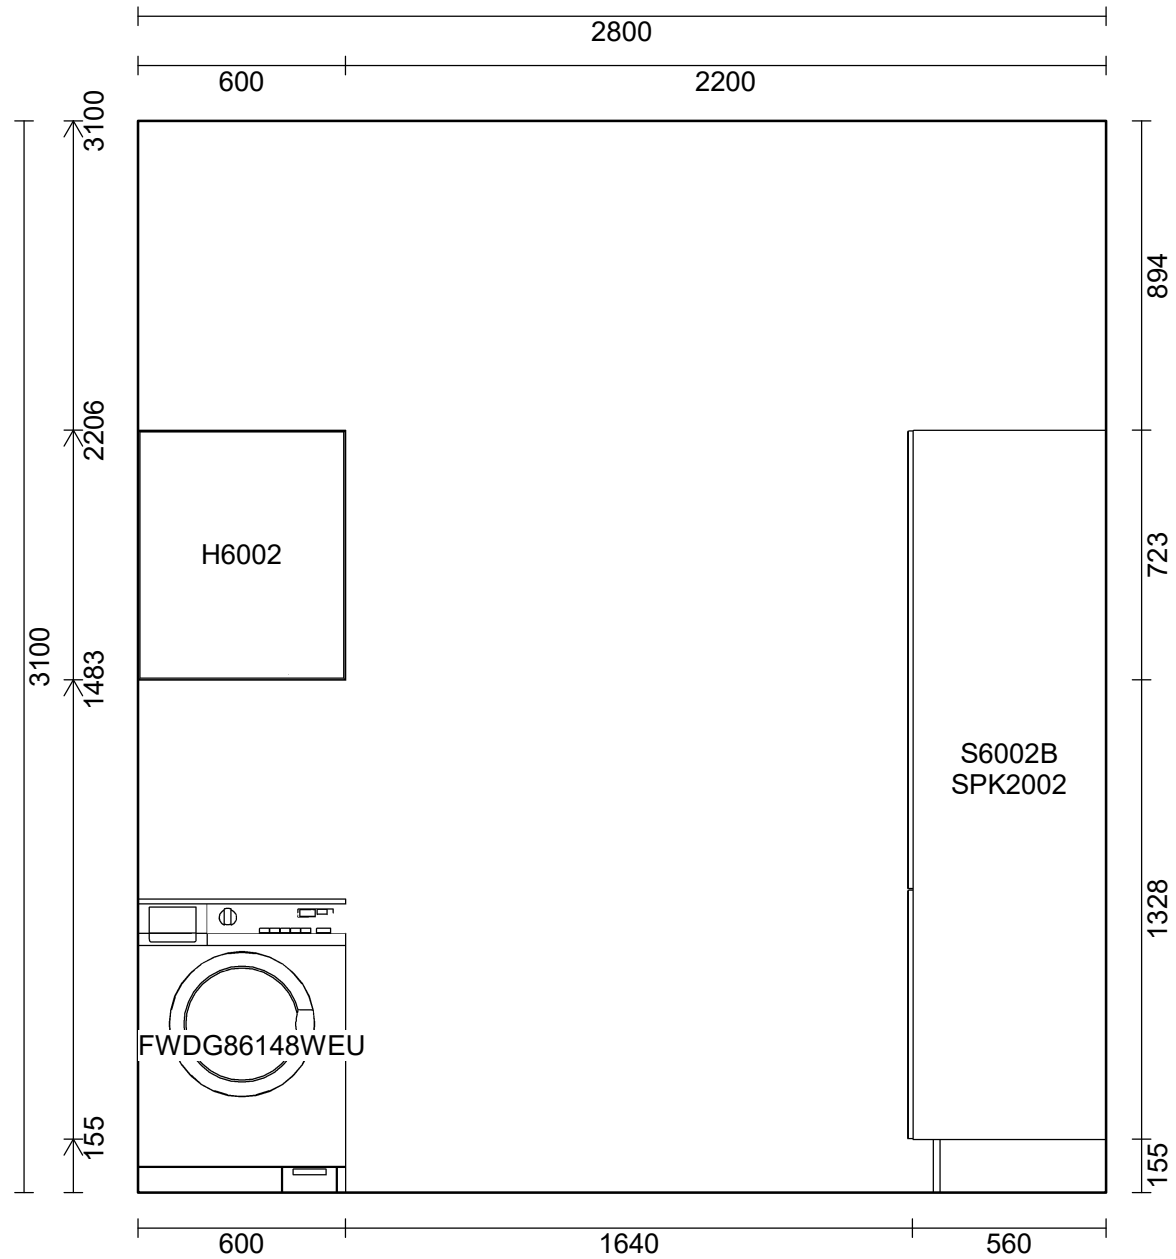

**IMPULS**  
Furniture  
512 IP 1200

**Kund**  
Finess Bygg och Plattsättning  
Södra Agnegatan 26,  
11229 STOCKHOLM  
Tel Tlf.priv.  
Mobil Fax  
E-post

Skala: Anpassad ram

Skala: Anpassad ram

Skala: Anpassad ram