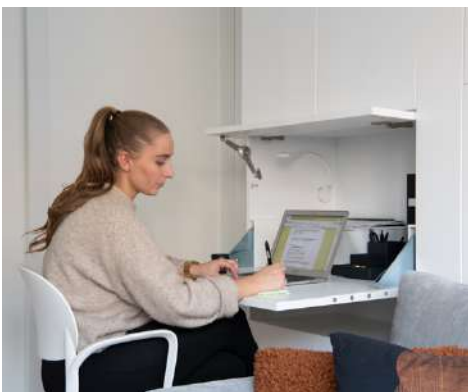

I paketet ingår rymligt fullutrustat kök, separat matplats för upp till 4 personer, vardagsrumsfunktion med skön dunsoffa, höj- sänkbart soffbord som även går att använda som extra arbetsbord eller matbord för upp till 4 personer, 4 stapelbara stolar som även går att använda och förvara på balkongen året runt, komplett stängbar arbetsplats med LED belysning, över och underskåpsförvaring. Sängskåp med integrerad förvaring, stoppad, vinklad huvudgavel, LED belysning med USB. Dubbelsängen, 160 x 200 cm, som har riktig ribbotten, en springpocketmadrass i valfri fasthet för bästa sovkomfort.

Med kvadratsmart inredning skapar man vardagsrum- och sovrumsfunktion på samma yta vilket ger ca. 16 extra kvadratmeter i funktion, dvs. närmare 40 kvadratmeter vilket gör att man dubblar nästan ytan som hade kostat dubbelt så mycket att köpa plus en högre permanent månadsavgift.

Från vardagsrum till sovrum på 10 sekunder.

Soffbordet fälls ner och sängen fälls fram över soffan och bordet och skapar en hotellsvitkänsla. Bordet förvaras under sängen och tar ingen onödig plats i sovrummet. Bordet har också integrerade hjul för enkel förflyttning när det skall användas som matbord eller extra arbetsbord, de stapelbara stolarna kan också användas och förvaras på balkongen året runt.