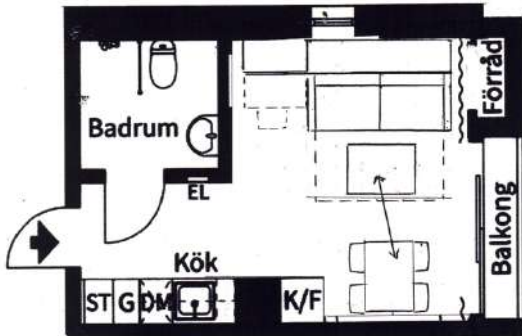

I paketet ingår rymligt fullutrustat kök, separat matplats för upp till 4 personer, vardagsrumsfunktion med skön dunsoffa, höj- sänkbart soffbord som även går att använda som extra arbetsbord eller matbord för upp till 4 personer, 4 stapelbara stolar som även går att använda och förvara på balkongen året runt, komplett stängbar arbetsplats med LED belysning, över och underskåpsförvaring. Sängskåp med integrerad förvaring, stoppad, vinklad huvudgavel, LED belysning med USB. Dubbelsängen, 160 x 200 cm, som har riktig ribbotten, en springpocketmadrass i valfri fasthet för bästa sovkomfort.

Med kvadratsmart inredning skapar man vardagsrum- och sovrumsfunktion på samma yta vilket ger ca. 16 extra kvadratmeter i funktion, dvs. närmare 40 kvadratmeter vilket gör att man dubblar nästan ytan som hade kostat dubbelt så mycket att köpa plus en högre permanent månadsavgift.

Från vardagsrum till sovrum på 10 sekunder.

Soffbordet fälls ner och sängen fälls fram över soffan och bordet och skapar en hotellsvitkänsla. Bordet förvaras under sängen och tar ingen onödig plats i sovrummet. Bordet har också integrerade hjul för enkel förflyttning när det skall användas som matbord eller extra arbetsbord, de stapelbara stolarna kan också användas och förvaras på balkongen året runt.