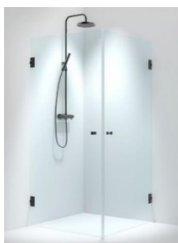

*Spegelskåp med  
belysning*

Svedbergs

Vit

*Toaletthållare*

Base 100  
Krom

Beslag design

Krom

*Väggkrok badrum*

Base 100  
Krom

Beslag design

Krom

*Takdusch*

TVM7200-160

Tapwell

Krom

*Duschvägg*