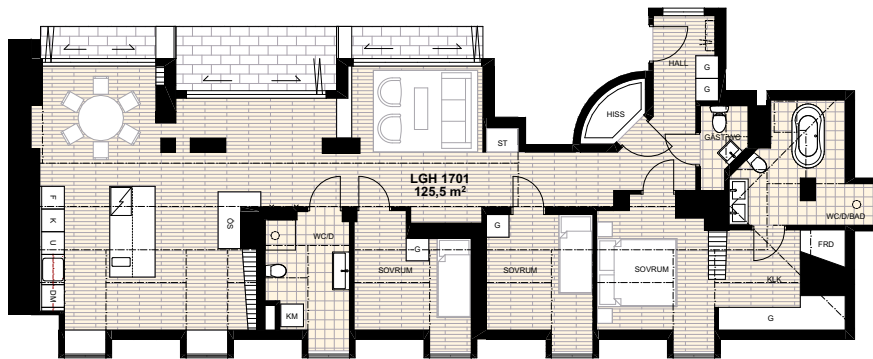

Linnégatan 20

Skisser på planlösningen och dess mått görs i ett tidigt projekteringskede och under produktionen kan detaljer framkomma som påverkar den slutliga lägenheten.

Plan 1:200

0 1 2 3 4 5 m

G	Garderob	K/F	Kyl/Frys
K	Kapphylla	K	Kyl
ST	Städsåp	F	Frys
HS	Högsåp	TP	Tvättpelare
U	Spishäll/ Ugn	TM	Tvättmaskin
DM	Diskmaskin	KM	Kombimaskin