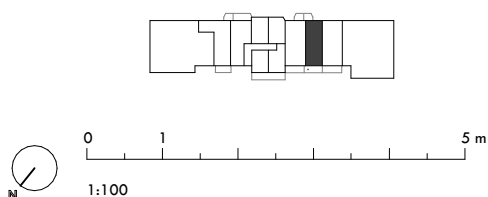

	Garderob		Kyl/Frys
	Kapphylla		Kyl
	Städkåp		Frys
	Högskåp		Tvättpelare
	Spishäll/ Ugn		Tvättmaskin
	Diskmaskin		Kombimaskin

Skisser på planlösningen och dess mått görs i ett tidigt projekteringskede och under produktionen kan detaljer framkomma som påverkar den slutliga lägenheten.