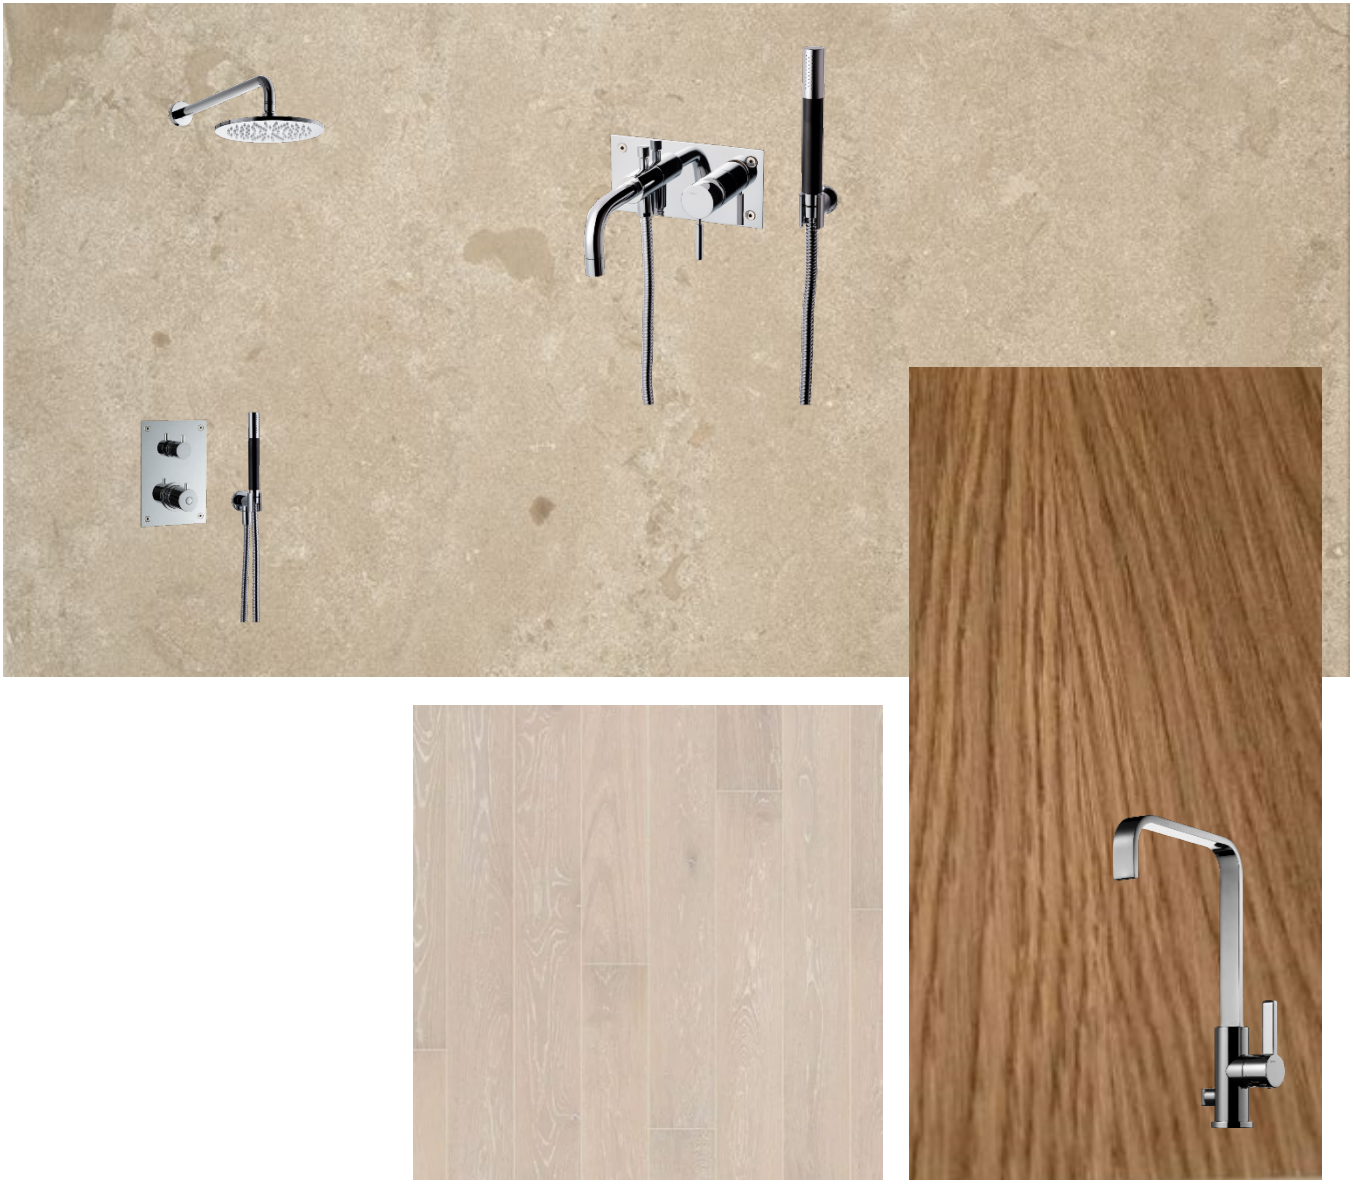

Materiallista Sveavägen 117

Med reservation för avvikelser. Produkter kan restas eller bytas ut till liknande produkt med motsvarande standard.

KÖK

Snickerier:	Platsbyggt från snickeri. Luckor i brun ek.
Bänkskiva:	Kvartkomposit i beige
Stänkskydd:	Kvartkomposit i beige
Blandare:	Tapwell - krom
Diskho:	Tapwell - krom
Vitvaror:	Miele – kyl/frys, ugn, mikro, diskmaskin, spishäll, fläkt

BADRUM

Klinker/kakel badrum:	Bricmate - Norrvange beige
Blandare vask:	Tapwell - krom
Inbyggd takdusch/blandare:	Tapwell - inbyggnadsbox krom
Duschvägg:	Glas
Badkarsblandare:	Tapwell - inbyggnadsbox krom
Toalettpappershållare:	Tapwell - krom
Krokar:	Tapwell - krom
Spegel:	Rund spegel

Med reservation för avvikelser. Produkter kan restas eller bytas ut till liknande produkt med motsvarande standard.

Badrumsskåp: Ca 40 cm brett x 2 m högt

Kommod: Från snickeri, luckor i brun ek. Bänkskiva i beige.

Toalettstol: Vägghängd

TVÄTT

Kombimaskin: Siemens el likvärdig

GOLV

Enstavsparkett: Vitpigmenterad ek

GARDEROBER

Garderob: Platsbyggt från snickeri. Luckor i brun ek.

DÖRRAR