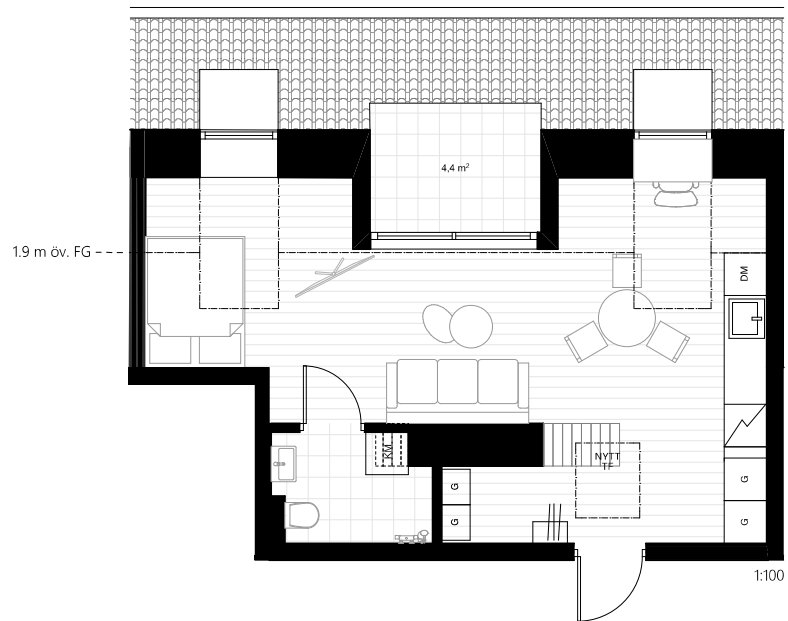

Tulegatan 2 - 1403

36,9 m²
+ 4,4 m² Terrass

Skisser på planlösningen och dess mått görs i ett tidigt projekteringskede och under produktionen kan detaljer framkomma som påverkar den slutliga lägenheten.