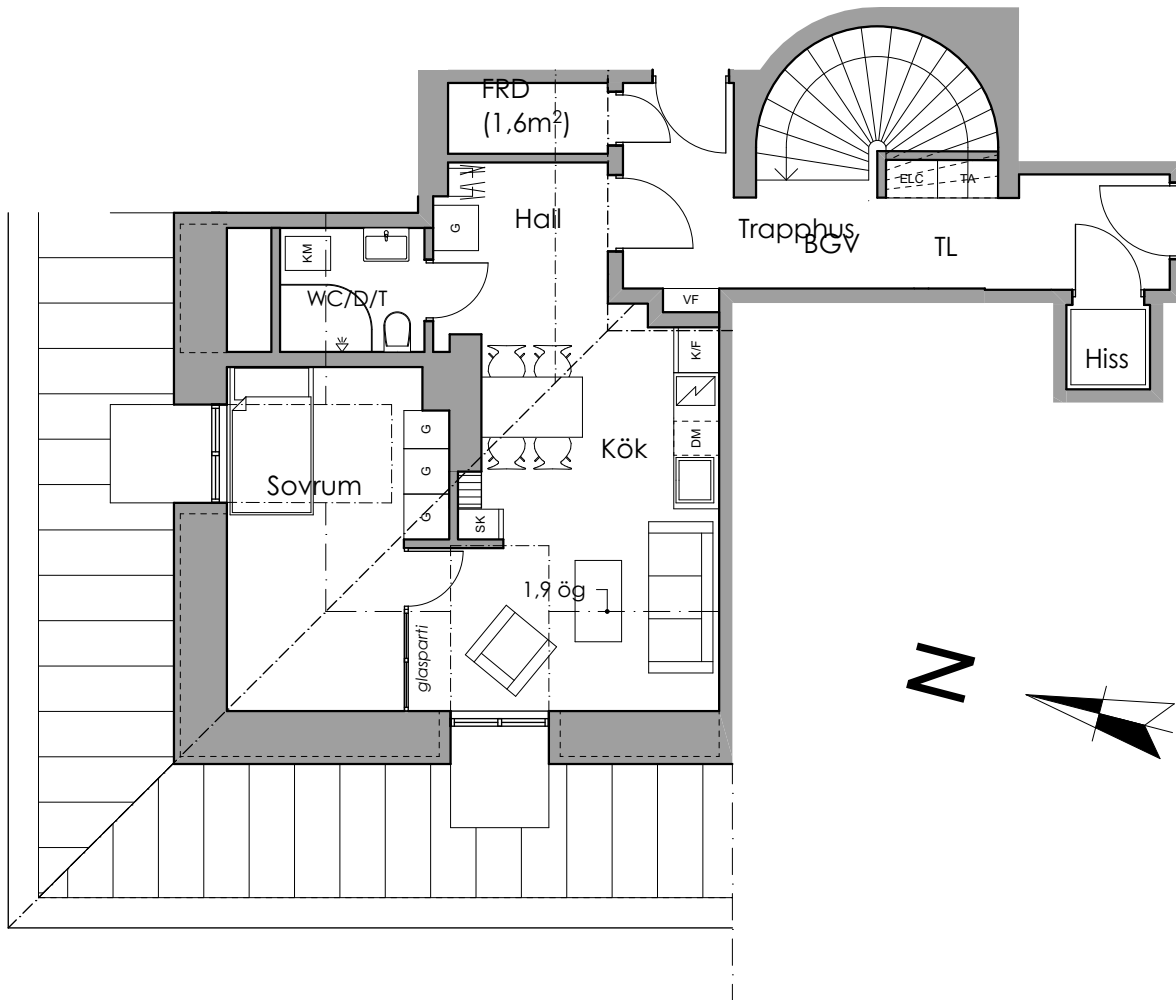

2 RoK 35 m²

Timmermansgatan 37

Förklaringar

ST	Städsåp	SK	Skafferi
G	Garderob	KM	Kombinerad tork- tvättmaskin
K/F	Kyl- fryssåp	DM	Diskmaskin

SKALA 1:100

Mindre avvikelser kan förekomma