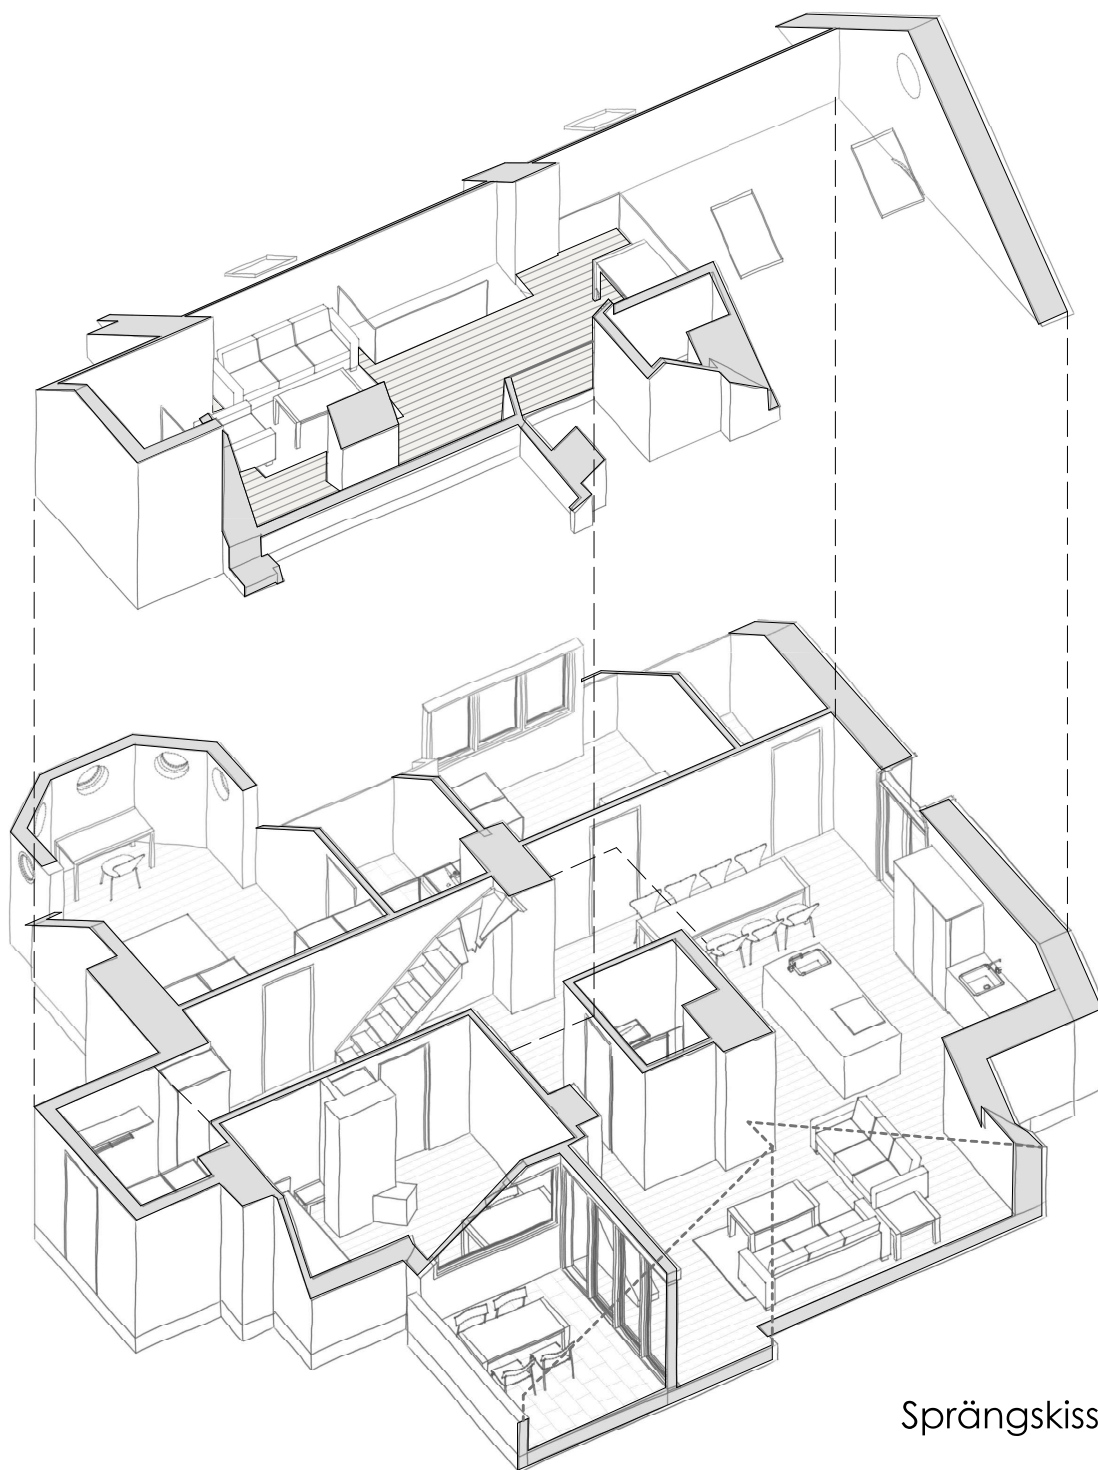

4 1/2 RoK med balkong, altan och loff 128+22 m² Götgatan 81

Förklaringar

- TF Takfönster
- G Garderob
- ST Städskåp
- K Kylskåp
- F Frysskåp
- SK Skaffer
- DM Eldstad
- Diskmaskin
- Tvättmaskin
- Torktumlare
- Plats för eldstad (tillval)
- Eldstad

SKALA 1:100

Mindre avvikelser kan förekomma

4 1/2 RoK med balkong, altan och loff 128+22 m²
Götgatan 81

Version - 2021-06-29
Lgh 4

Sprängskiss