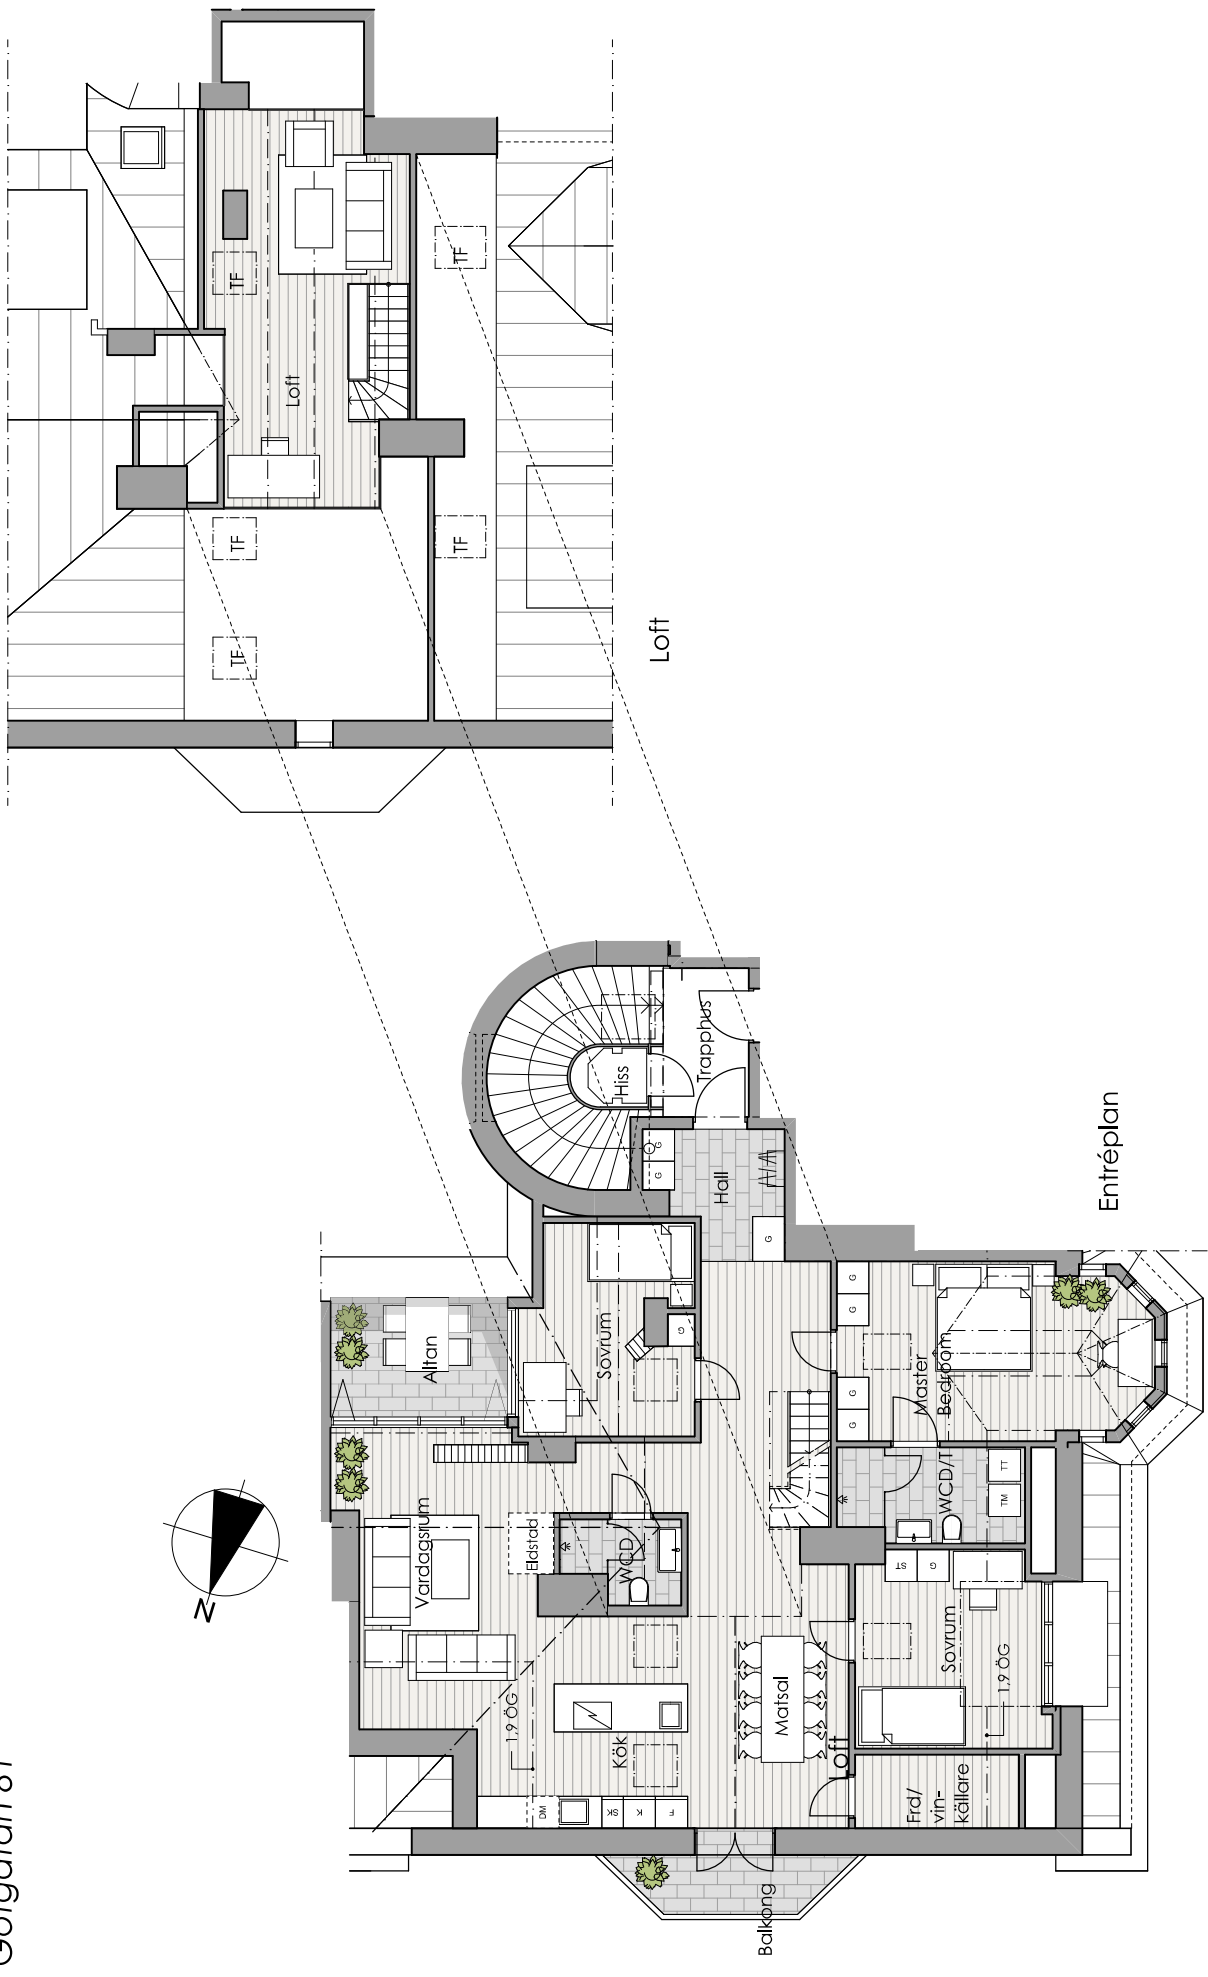

4 1/2 RoK med balkong, altan och loff 128+22 m² Götgatan 81

Förklaringar

- TF Takfönster
- G Garderob
- ST Städskåp
- K Kylskåp
- F Frysskåp
- SK Skaffer
- DM Eldstad
- Diskmaskin
- Tvättmaskin
- Torktumlare
- Plats för eldstad (tillval)
- Eldstad

SKALA 1:100

Mindre avvikelser kan förekomma

4 1/2 RoK med balkong, altan och loff 128+22 m²
Götgatan 81

Version - 2021-06-29
Lgh 4

Sprängskiss