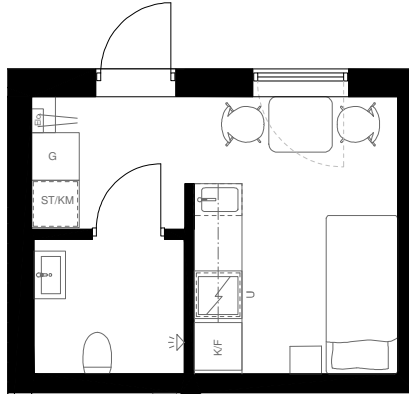

*Egen ingång
Tvättmöjlighet*

Skala 1:100

0 1 2 3 4 5 m

-  Garderob
-  Städskåp
-  Förberett för kombimaskin i skåp
-  Förvaring
-  Kyl/Frys
-  Spishäll/ Ugn

Avvikelser kan förekomma.
Ytangelser och planlösningar är preliminära.