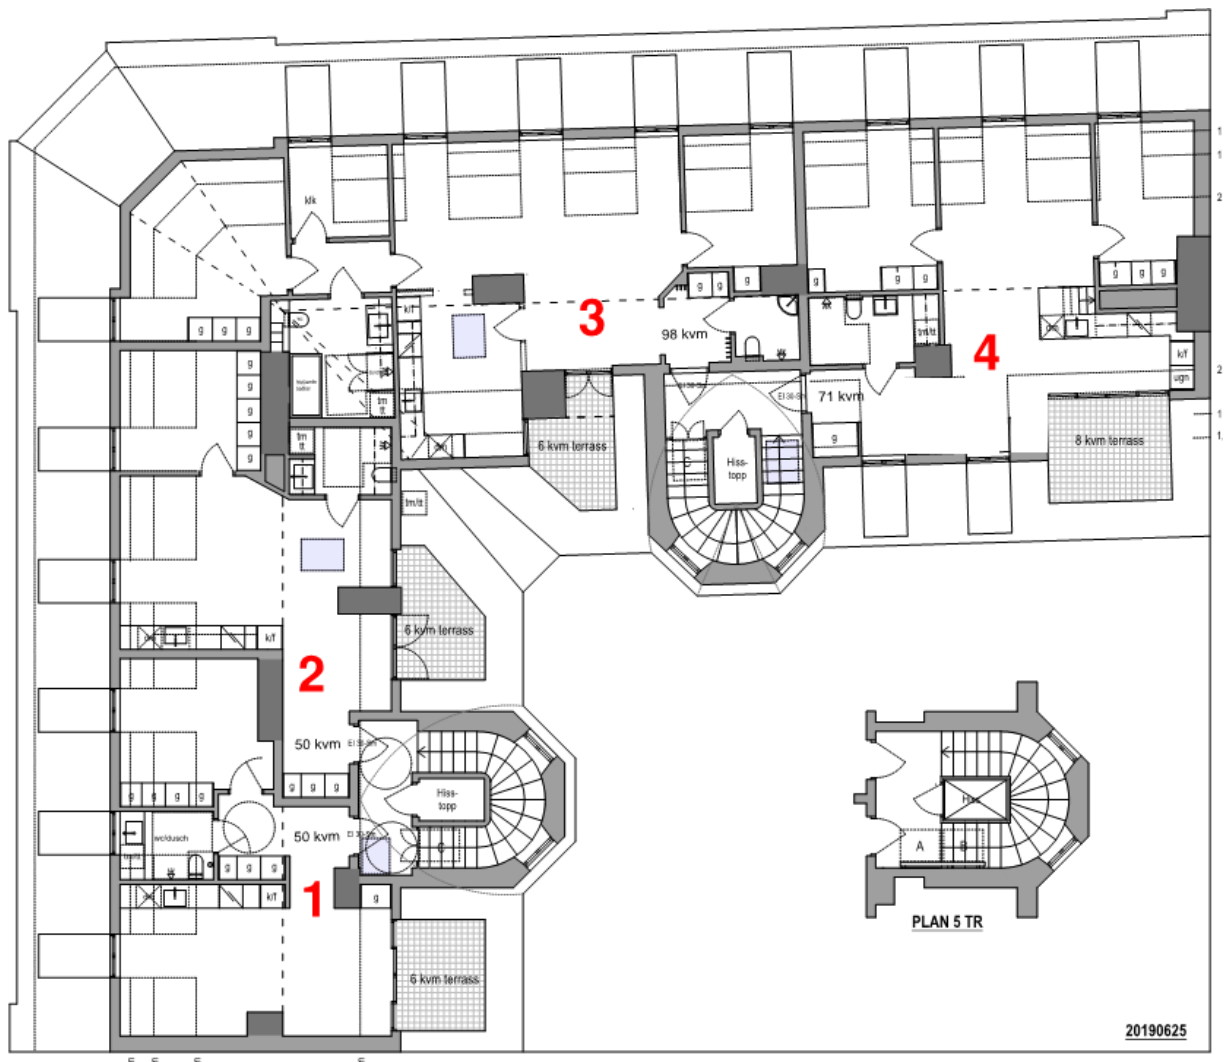

KOLTRASTEN

FASTIGHETSFÖRÄDLING

Byggnation av 4 st lägenheter

Projekt: Rådmansgatan 52 - Sjökatan

RUMSBESKRIVNING

2019 – 03 – 20

2019 – 04 – 30

REV 2019 – 08 – 26