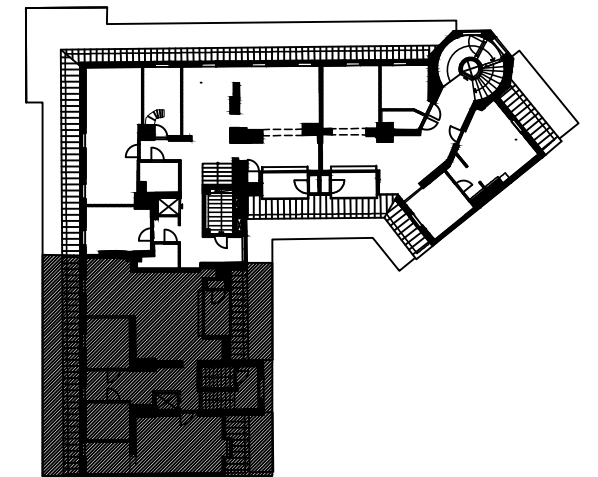

IGELDAMMSGATAN

GENERELLT

Avvikelser från ritningar vad gäller design och/eller funktion skall godkännas och kan komma att ändras av Koltrasten utveckling i Stockholm Holding AB

FÖRKLARINGAR

Alla mått anges i mm. Mindre justeringar i måttkedjor kan förekomma.

- G - GARDEROB
- K/F - KYL & FRYS
- ST - STÄDSKÅP
- KM - KOMBIMASKIN TVÄTT & TORK
- TF - TAKFÖNSTER
- ÖS - ÖPPEN SPIS
- DM - DISKMASKIN

KOLTRASTEN
FASTIGHETSFÖRÄDLING

KV DYKAREN 29, ALSTRÖMERGATAN 51
KOLTRASTEN UTVECKLING I STOCKHOLM
HOLDING AB
2018.10.19 Skala 1:100 (A3)

PLAN - LGHT 1

Ritnings nr.	Rev. datum	Rev.