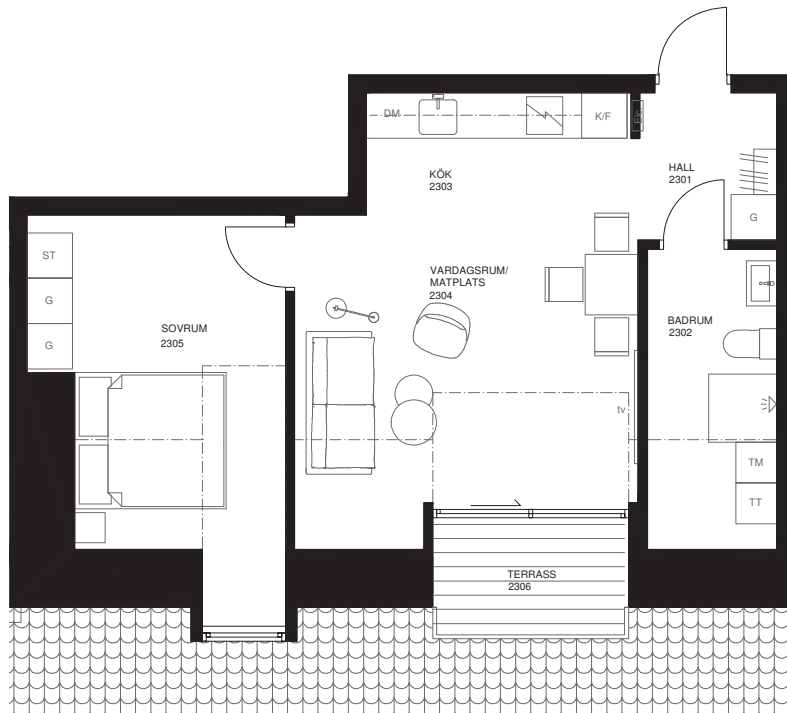

*Terrass
Bra förvaring
Tvättmöjligheter*

Plan skala 1:100

0 1 2 3 4 5 m

Sektion skala 1:200

	Garderob		Kyl/Frys
	Kapphylla		Kyl
	Städsåp		Frys
	Högskåp		Tvättpelare
	Spishäll/ Ugn		Tvättmaskin
	Diskmaskin		Torktumlare

Avvikelser kan förekomma.
Ytångivelser och planlösningar är preliminära.