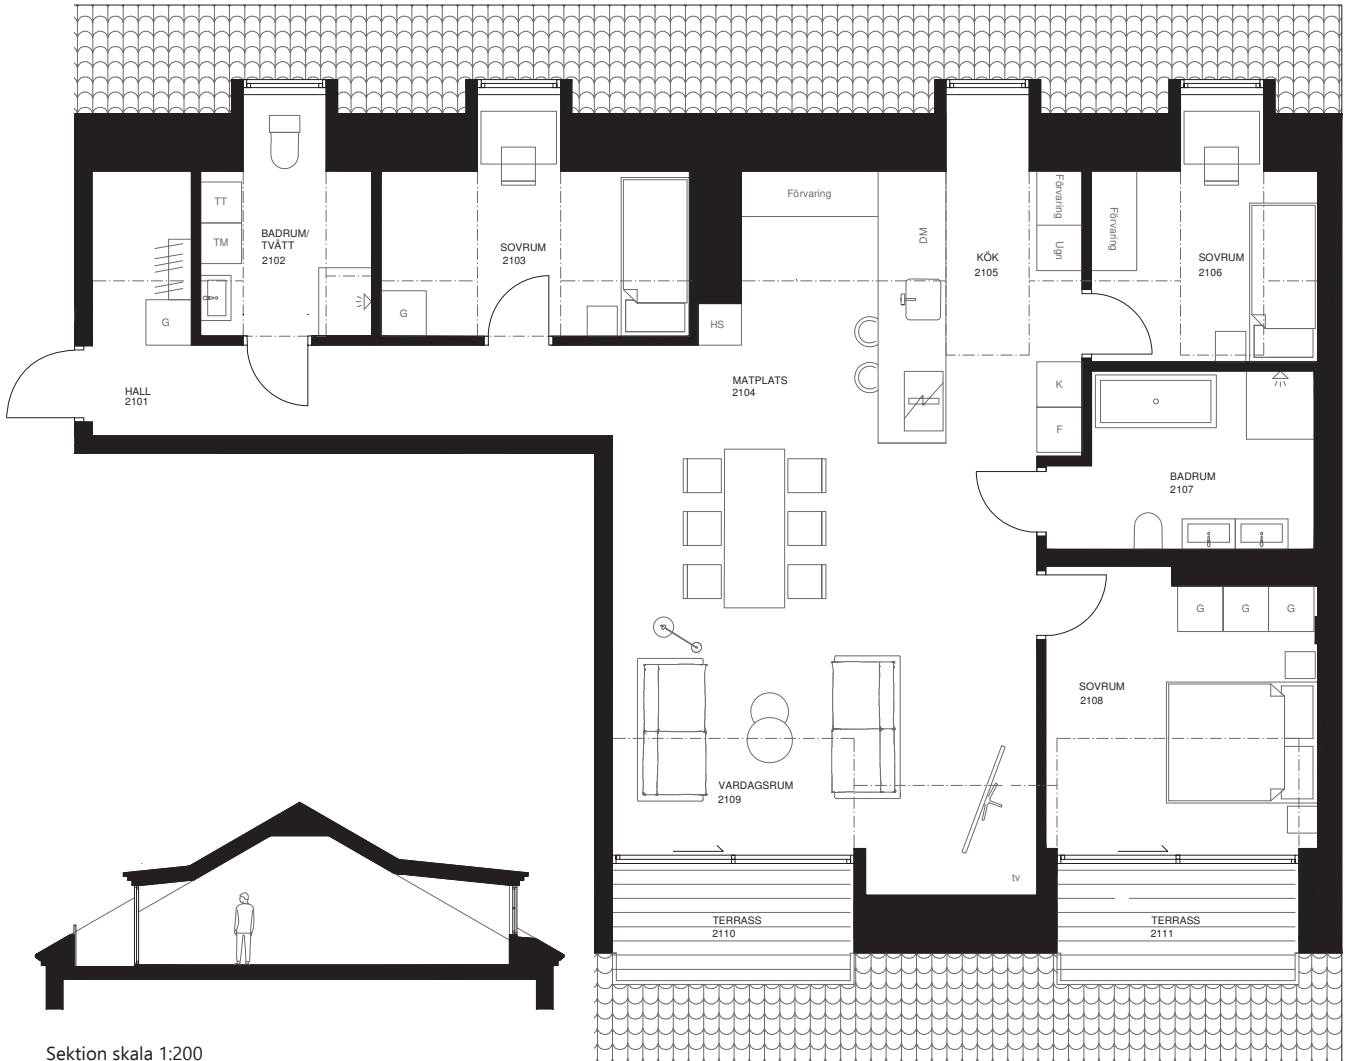

Två terrasser
Extra djup köksbänk med infälld fläkt
Två badrum

Sektion skala 1:200

Plan skala 1:100

0 1 2 3 4 5 m

	Garderob		Kyl/Frys
	Kapphylla		Kyl
	Städskåp		Frys
	Högsåp		Tvättpelare
	Spishäll/ Ugn		Tvättmaskin
	Diskmaskin		Torktumlare

Avvikelser kan förekomma.
 Ytångivelser och planlösningar är preliminära.