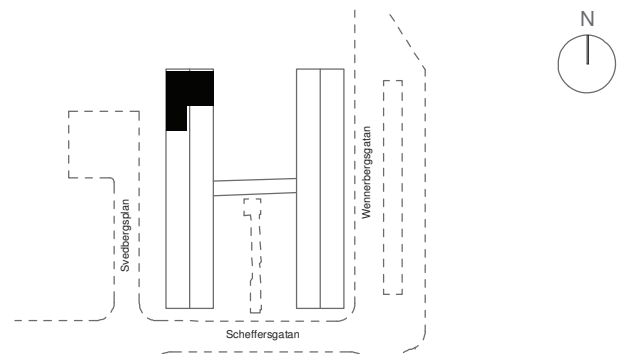

Två terrasser
Extra djup köksbänk med infälld fläkt
Två badrum

Sektion skala 1:200

Plan skala 1:100

0 1 2 3 4 5 m

	Garderob		Kyl/Frys
	Kapphylla		Kyl
	Städskåp		Frys
	Högsåp		Tvättpelare
	Spishäll/ Ugn		Tvättmaskin
	Diskmaskin		Torktumlare

Avvikelser kan förekomma.
 Ytångivelser och planlösningar är preliminära.