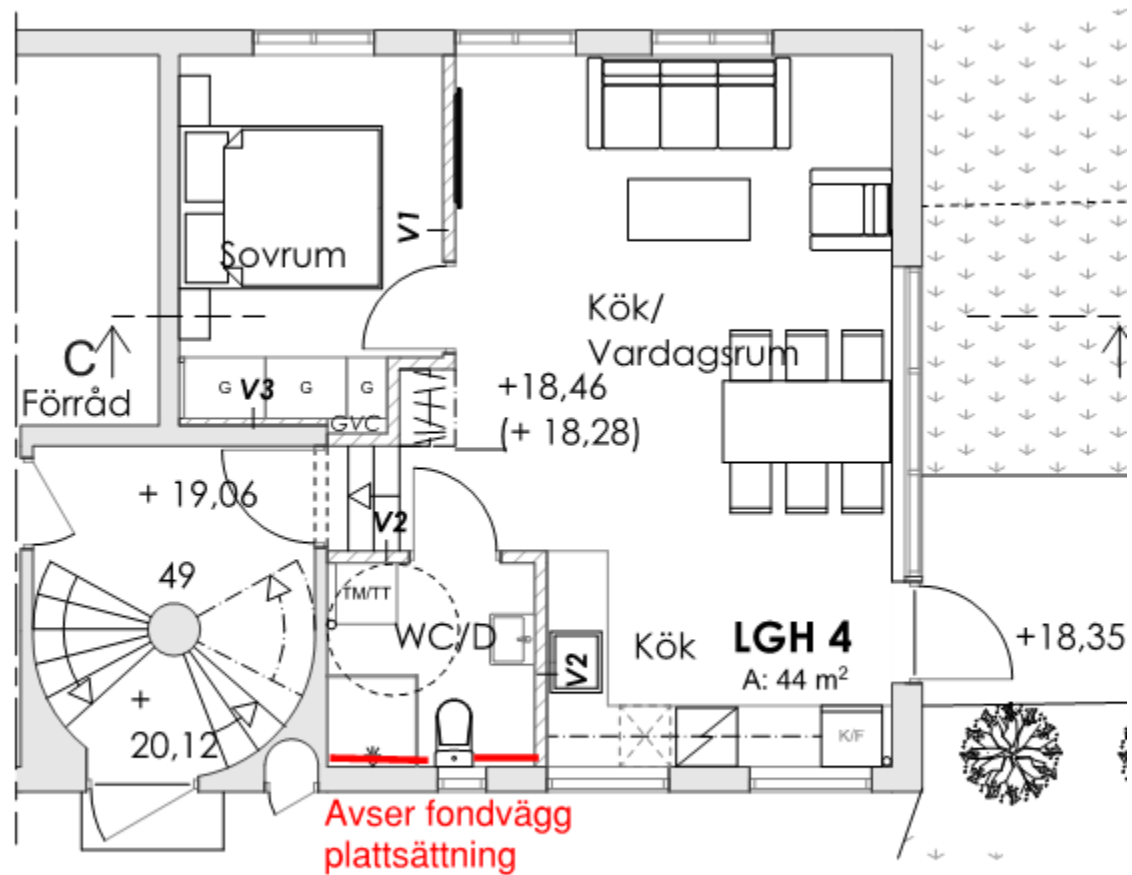

INR6	Duschvägg		Mångsidig	Bathlife	Klarglas/krom		1900mm		- Draghandtag kantigt eller med knapp - Se planritning för storlekar och hängning vä/hö för respektive LGH
INR7	Handuuskrokar		Ice	Smedbo	Krom	195mm	45mm	28mm	
INR8	Toalettpappershållare		Ice	Smedbo	Krom	130mm	45mm	79mm	
GB	Golvbrunn		Outline	Smedbo	Rostfri	200mm	5,5mm		
B5	Utebelysning terrass		Light-Point	Cube designad av Ronni Gol	Vit	10cm	10cm	10cm	Ljuskälla: 60W G9

Spotlight i undertak, ovanför köket

PLAN LÄGENHET 1 SKALA 1:100

PLAN LÄGENHET 2, 3  
SKALA 1:100

PLAN LÄGENHET 4