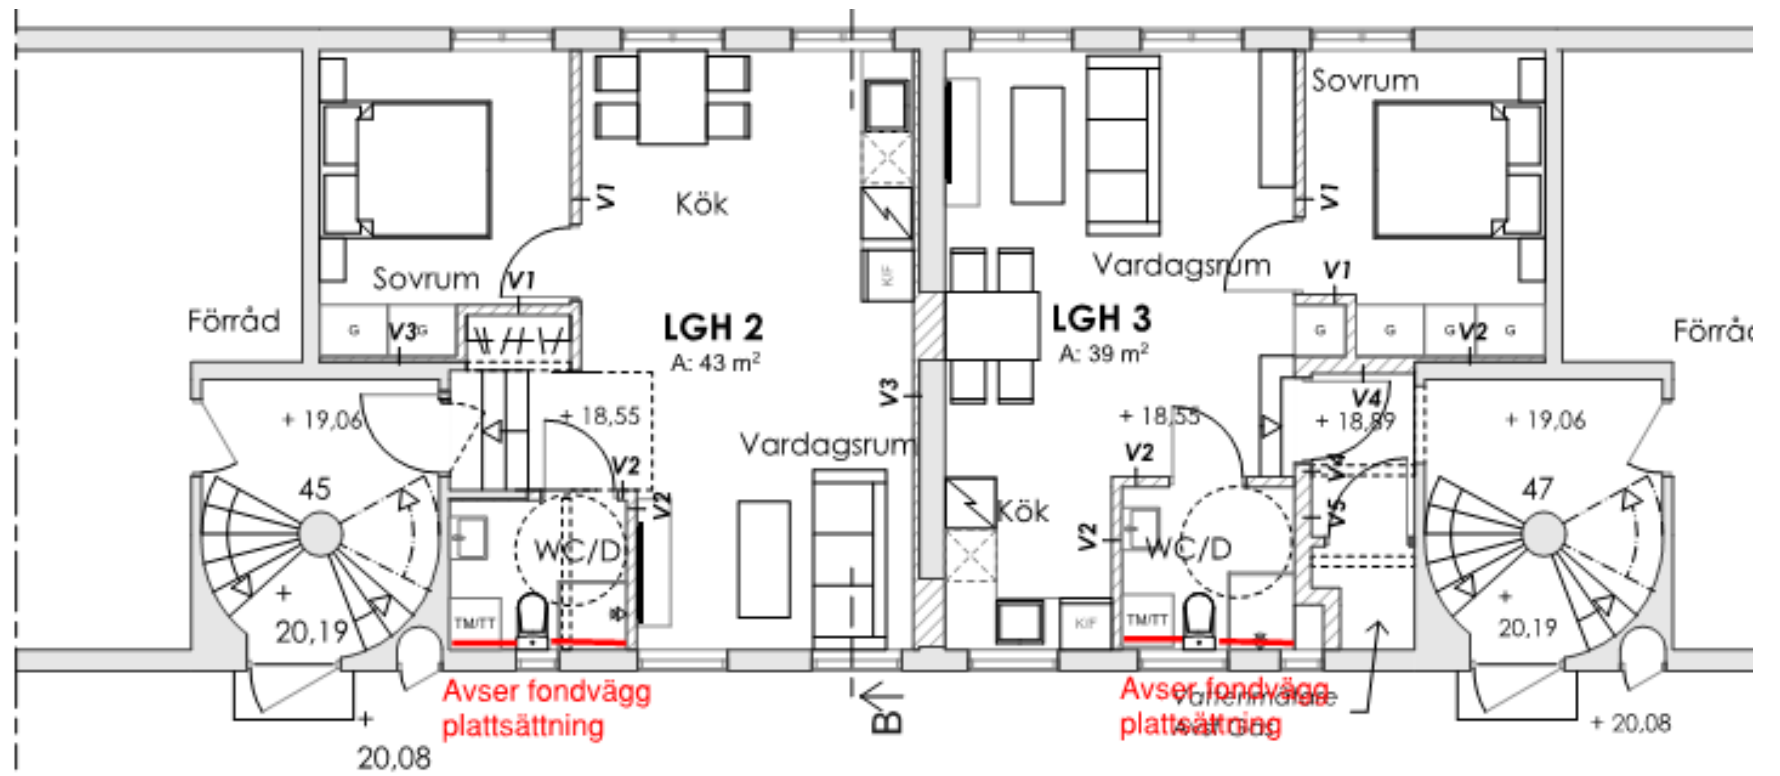

INR6	Duschvägg		Mångsidig	Bathlife	Klarglas/krom		1900mm		- Draghandtag kantigt eller med knapp - Se planritning för storlekar och hängning vä/hö för respektive LGH
INR7	Handuuskrokar		Ice	Smedbo	Krom	195mm	45mm	28mm	
INR8	Toalettpappershållare		Ice	Smedbo	Krom	130mm	45mm	79mm	
GB	Golvbrunn		Outline	Smedbo	Rostfri	200mm	5,5mm		
B5	Utebelysning terrass		Light-Point	Cube designad av Ronni Gol	Vit	10cm	10cm	10cm	Ljuskälla: 60W G9

Spotlight i undertak, ovanför köket

PLAN LÄGENHET 1 SKALA 1:100

PLAN LÄGENHET 2, 3  
SKALA 1:100

PLAN LÄGENHET 4