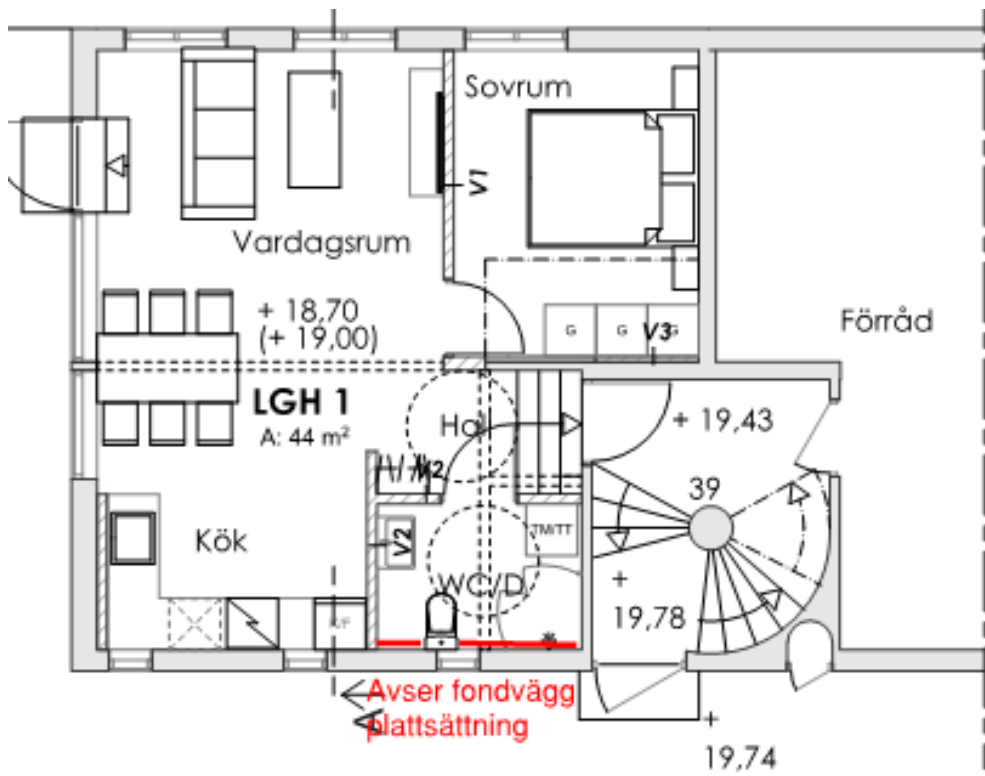

PLAN LÄGENHET 1 SKALA 1:100