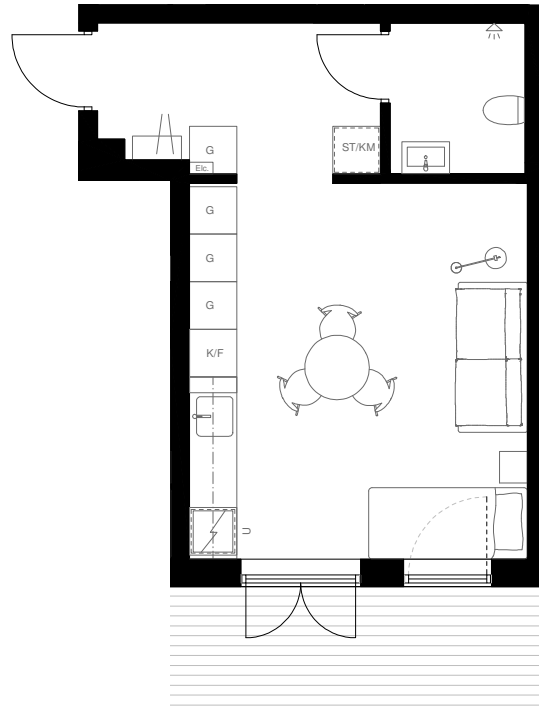

*Stor terrass i söderläge
Höga fönsterpartier
Tvättmöjlighet och mycket förvaring*

Skala 1:100

0 1 2 3 4 5 m

-  Garderob
-  Städsåp
-  Förberett för kombimaskin i skåp
-  Förvaring
-  Kyl/Frys
-  Spishäll/ Ugn