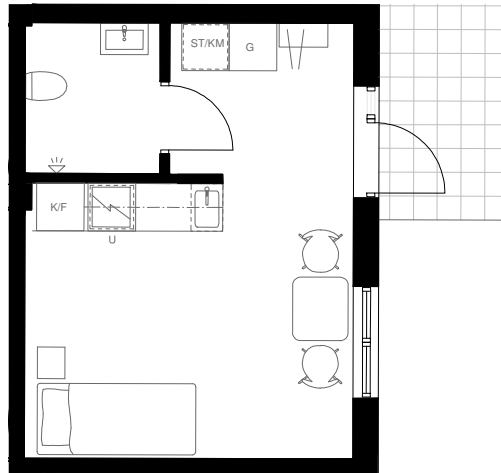

*Egen ingång
Uteplats
Tvättmöjlighet*

Skala 1:100

0 1 2 3 4 5 m

-  Garderob
-  Städsåp
-  Förberett för kombimaskin i skåp
-  Förvaring
-  Kyl/Frys
-  Spishäll/ Ugn

Avvikelser kan förekomma.
Ytangelser och planlösningar är preliminära.