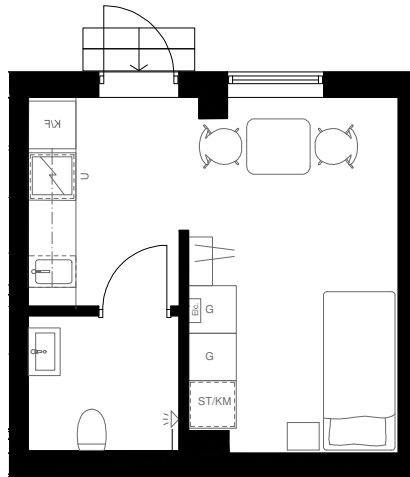

*Egen ingång
Tvättmöjlighet*

Skala 1:100

0 1 2 3 4 5 m

-  Garderob
-  Städkåp
-  Förberett för kombimaskin i skåp
-  Förvaring
-  Kyl/Frys
-  Spishäll/ Ugn

Avvikelser kan förekomma.
Ytangelser och planlösningar är preliminära.