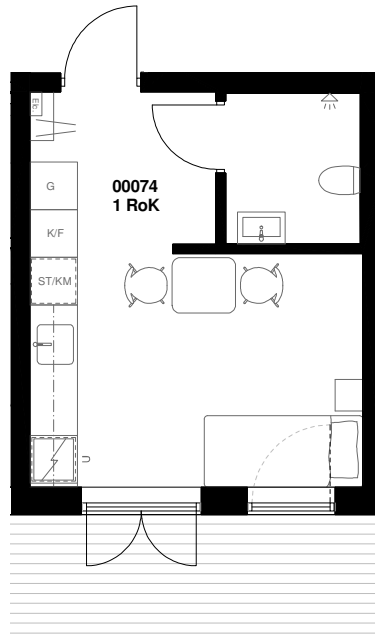

*Stor terrass i söderläge  
Höga fönsterpartier  
Tvättmöjlighet och mycket förvaring*

Skala 1:100

0 1 2 3 4 5 m

-  Garderob
-  Städsåp
-  Förberett för kombimaskin i skåp
-  Förvaring
-  Kyl/Frys
-  Spishäll/ Ugn