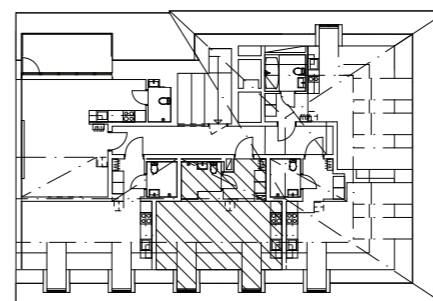

# k.

BRF Killigen 39

LGH 1703

Rumshöjd ca 2,4 m / 2,2 m

 Klädstång	 Överskåp
 Garderob	 Städskåp
 Kyl	 Högsåp
 Frys	 Tvättmaskin
 Kyl/frys	 Torktumlare
 Spishäll	 TP
 Ugn/microvågsugn	 Dusch
 Diskmaskin	 Mättsättning är endast vägledande. Avvikelser mot verkligheten kan förekomma