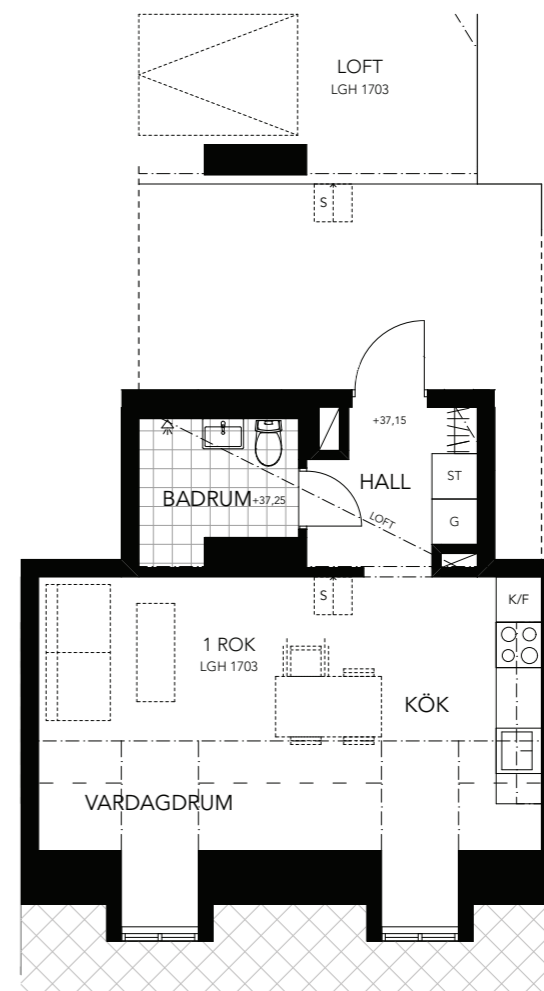

# k.

BRF Killigen 39

LGH 1703

Rumshöjd ca 2,4 m / 2,2 m

 Klädstång	 Överskåp
 Garderob	 Städskåp
 Kyl	 Högsåp
 Frys	 Tvättmaskin
 Kyl/frys	 Torktumlare
 Spishäll	 TP
 Ugn/microvågsugn	 Dusch
 Diskmaskin	 Mättsättning är endast vägledande. Avvikelser mot verkligheten kan förekomma