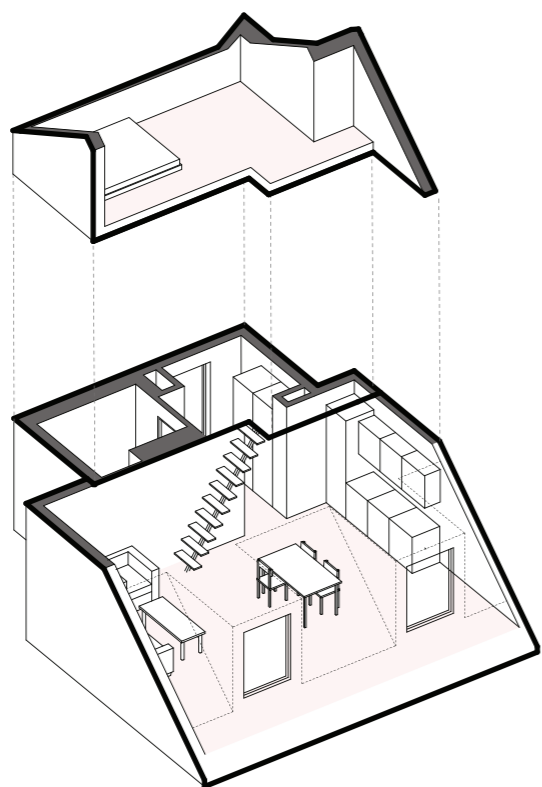

# k.

BRF Killigen 39

LGH 1703

Rumshöjd ca 2,4 m / 2,2 m

 Klädstång	 Överskåp
 Garderob	 Städskåp
 Kyl	 Högsåp
 Frys	 Tvättmaskin
 Kyl/frys	 Torktumlare
 Spishäll	 TP
 Ugn/microvågsugn	 Dusch
 Diskmaskin	 Mättsättning är endast vägledande. Avvikelser mot verkligheten kan förekomma