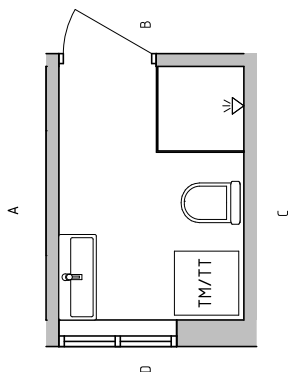

GENERELLT

Avvikelser från ritningar vad gäller design och/eller funktion skall godkännas och kan komma att ändras av Koltrasten Utveckling i Stockholm Holding AB

FÖRKLARINGAR

Alla mått anges i mm. Mindre justeringar i måttkedjor kan förekomma.

HÄNVISNINGAR

Läses ihop med Rumsbeskrivning och Materiallista

UPPSTÄLLNING

PLAN

SKALA 1:50

GRANSKNING

RÅDMANSGÅTAN 52
KOLTRASTEN UTVECKLING I STOCKHOLM
HOLDING AB

FASTIGHETSFÖRBÄDLING

SKALA 1:50 (A3)

2019-06-23

UPPSTÄLLNING badrum lgh 1

RITN. NR.
IA05

REVIDATUM

REK.