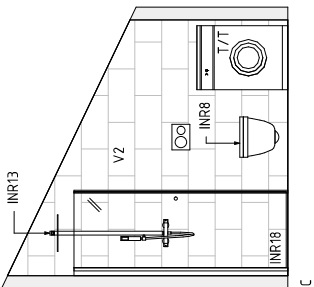

GENERELLT

Avvikelser från ritningar vad gäller design och/eller funktion skall godkännas och kan komma att ändras av Koltrasten Utveckling i Stockholm Holding AB

FÖRKLARINGAR

Alla mått anges i mm. Mindre justeringar i måttkedjor kan förekomma.

HÄNVISNINGAR

Läses ihop med Rumsbeskrivning och Materiallista

UPPSTÄLLNING

PLAN

SKALA 1:50

GRANSKNING

RÅDMANSGÅTAN 52
KOLTRASTEN UTVECKLING I STOCKHOLM
HOLDING AB

FASTIGHETSFÖRBÄDLING