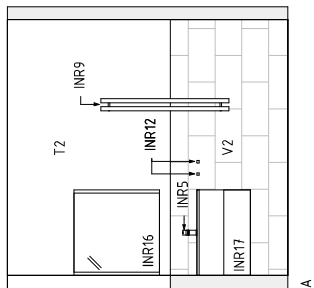

GENERELLT

Avvikelser från ritningar vad gäller design och/eller funktion skall godkännas och kan komma att ändras av Koltrasten Utveckling i Stockholm Holding AB

FÖRKLARINGAR

Alla mått anges i mm. Mindre justeringar i måttkedjor kan förekomma.

HÄNVISNINGAR

Läses ihop med Rumsbeskrivning och Materiallista

UPPSTÄLLNING

PLAN

SKALA 1:50

GRANSKNING

RÅDMANSGÅTAN 52
KOLTRASTEN UTVECKLING I STOCKHOLM
HOLDING AB

FASTIGHETSFÖRBÄDLING