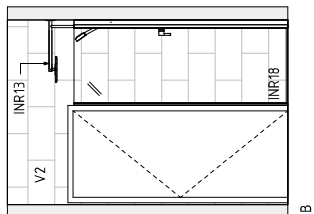

GENERELLT

Avvikelser från ritningar vad gäller design och/eller funktion skall godkännas och kan komma att ändras av Koltrasten Utveckling i Stockholm Holding AB

FÖRKLARINGAR

Alla mått anges i mm. Mindre justeringar i måttkedjor kan förekomma.

HÄNVISNINGAR

Läses ihop med Rumsbeskrivning och Materiallista

UPPSTÄLLNING

PLAN

SKALA 1:50

GRANSKNING

RÅDMANSGÅTAN 52
KOLTRASTEN UTVECKLING I STOCKHOLM
HOLDING AB

FASTIGHETSFÖRBÄDLING