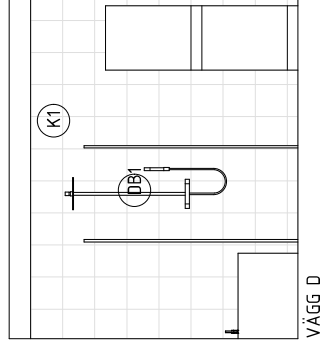

TS4

HANDDUKSHÄNGARE KROM, ARTNR: 5P5025ve00
DURAVIT STARCK 3
WC-SITS: SOFTCLOSE,

WC

SPOLKNAPP: GEBERIT SIGMA01 BLANKFÖRKROMAD,
ARTNR: 115.770.215
SPEGEL L00X70 INKLUSIVE LEDBELYSNING,
ARTNR: 360070

S1

SPEGEL L00X90 INKLUSIVE LEDBELYSNING,
ARTNR: 360090

S2

BADKAR KALDEWEI ASSYMETRIC DUO, ARTNR:

B

ARMATURER

DB1 DUSCHBLANDARE TAPWELL EVO TVM300-160
KROM, ARTNR: 8191043
BLANDARFÄSTE TAPWELL BIRILLO 160-16 KROM,
ARTNR: 8187490

DB2

DUSCHBLANDARE TAPWELL EVO, TVM7200-160,
KROM, ARTNR: 9418665
BLANDARFÄSTE TAPWELL BIRILLO 160-16 KROM,
ARTNR: 8187490

TB1

TVÄTTSTÄLLSBLANDARE TAPWELL ARMAN,
KROM (ARM081), ARTNR: 9420840

TB2

TVÄTTSTÄLLSBLANDARE TAPWELL ART071, KROM,
ARTNR: 9420821

BB

BREDDA VLOPPSPÅFYLLNING OCH TAPWELL BIRILLO
B1048, ARTNR:

INREDNING

DV2 DUSCHVÄGG INR ARC SPECIAL

DV3 DUSCHVÄGG INR ARC 3, ARTNR: 10302500

YTSKIKT

KLINKER

K1 BRICMATE NORRVANGE LIGHT GRAY 298X298,
ARTNR: 36702

BELYSNING

SE ELHANDLING

ÖVRIGT

HT HANDDUKSTORK, INR LINE 1750, BLANKPOLERAD,
ARTNR: 80000100

GB2 GOLVBRUNN DUSCH, UNIDRAIN HIGH LINE, CUSTOM
MED RAM 800, ARTNR:

GB3 GOLVBRUNN DUSCH, UNIDRAIN HIGH LINE, CUSTOM
MED RAM 900, ARTNR:

TP TVÄTTMÅSKIN MIELE WDD330, ARTNR:1DD330INDS

TORKTUMPLARE MIELE TDD230WP,
ARTNR:12DD2302NDS

BYGGSATS WTV501, ARTNR: SAKNAS