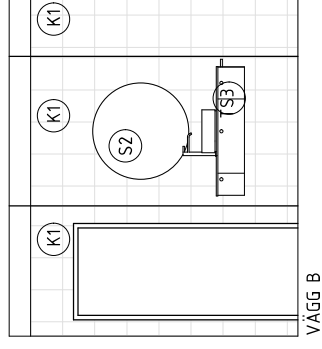

GB2 GOLVBRUNN DUSCH, UNIDRAIN HIGH LINE, CUSTOM
MED RAM 800, ARTNR:

GB3 GOLVBRUNN DUSCH, UNIDRAIN HIGH LINE, CUSTOM
MED RAM 900, ARTNR:

TP TVÄTTMÅSKIN MIELE WDD330, ARTNR:1DD330INDS

TORKTUMPLARE MIELE TDD230WP,
ARTNR:12DD2302NDS

BYGGSATS WTV501, ARTNR: SAKNAS

VÄGG D

VÄGG C

VÄGG B

VÄGG A

1104.06 MASTER BATHROOM, SKALA 1:50

VÄGG C

VÄGG B