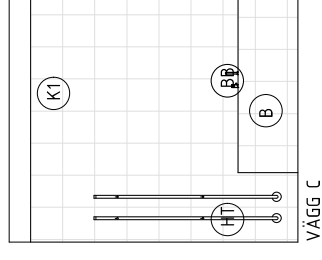

GB2 GOLVBRUNN DUSCH, UNIDRAIN HIGH LINE, CUSTOM
MED RAM 800, ARTNR:

GB3 GOLVBRUNN DUSCH, UNIDRAIN HIGH LINE, CUSTOM
MED RAM 900, ARTNR:

TP TVÄTTMÅSKIN MIELE WDD330, ARTNR:1DD330INDS

TORKTUMPLARE MIELE TDD230WP,
ARTNR:12DD2302NDS

BYGGSATS WTV501, ARTNR: SAKNAS

VÄGG D

VÄGG C

VÄGG B

VÄGG A

1104.06 MASTER BATHROOM, SKALA 1:50

VÄGG C

VÄGG B