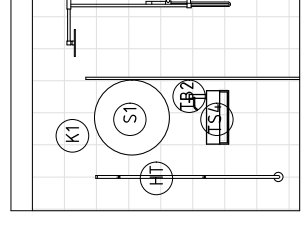

BYGGSATS WTV501, ARTNR: SAKNAS

VÄGG D

VÄGG C

VÄGG B

VÄGG A

1104.06 MASTER BATHROOM, SKALA 1:50

VÄGG C

VÄGG B

VÄGG A

1104.02 WC/D, SKALA 1:50

Detta är en förslagshandling som till följd av installations- och bygglovstekniska omständigheter vid vidare projektering och handläggning kan komma att ändras.