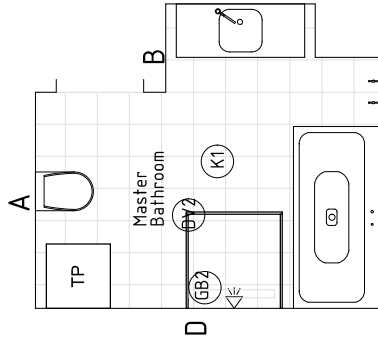

BYGGSATS WTV501, ARTNR: SAKNAS

VÄGG D

VÄGG C

VÄGG B

VÄGG A

1104.06 MASTER BATHROOM, SKALA 1:50

VÄGG C

VÄGG B

VÄGG A

1104.02 WC/D, SKALA 1:50

Detta är en förslagshandling som till följd av installations- och bygglovstekniska omständigheter vid vidare projektering och handläggning kan komma att ändras.