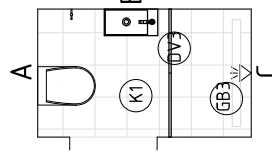

BYGGSATS WTV501, ARTNR: SAKNAS

VÄGG D

VÄGG C

VÄGG B

VÄGG A

1104.06 MASTER BATHROOM, SKALA 1:50

VÄGG C

VÄGG B

VÄGG A

1104.02 WC/D, SKALA 1:50

Detta är en förslagshandling som till följd av installations- och bygglovstekniska omständigheter vid vidare projektering och handläggning kan komma att ändras.