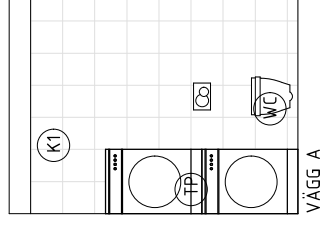

BYGGSATS WTV501, ARTNR: SAKNAS

VÄGG D

VÄGG C

VÄGG B

VÄGG A

1104.06 MASTER BATHROOM, SKALA 1:50

VÄGG C

VÄGG B

VÄGG A

1104.02 WC/D, SKALA 1:50

Detta är en förslagshandling som till följd av installations- och bygglovstekniska omständigheter vid vidare projektering och handläggning kan komma att ändras.