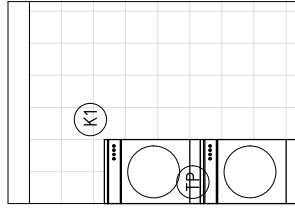

VÄGG B

VÄGG A