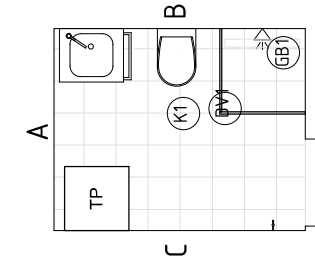

VÄGG A

110205 WC/D, SKALA 1:50