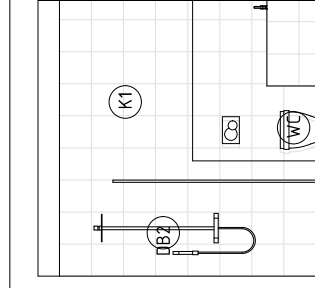

VÄGG D

110207 MASTER BATHROOM, SKALA 1:50

Detta är en förslagshandling som till följd av installations- och bygglovtekniska omständigheter vid vidare projektering och handläggning kan komma att ändras.

Ax Arkitekter