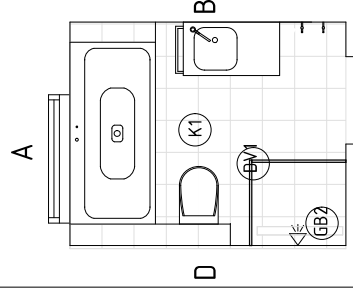

VÄGG D

110207 MASTER BATHROOM, SKALA 1:50

Detta är en förslagshandling som till följd av installations- och bygglovtekniska omständigheter vid vidare projektering och handläggning kan komma att ändras.

Ax Arkitekter