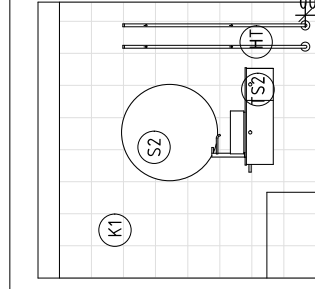

ARTNR:12DD2302NDS

BYGGGATS WTV501, ARTNR: SAKNAS

VÄGG C

VÄGG B

VÄGG A

110205 WC/D, SKALA 1:50

VÄGG B

VÄGG C

VÄGG D

110207 MASTER BATHROOM, SKALA 1:50

Detta är en förslagshandling som till följd av installations- och bygglovtekniska omständigheter vid vidare projektering och handläggning kan komma att ändras.

Ax Arkitekter