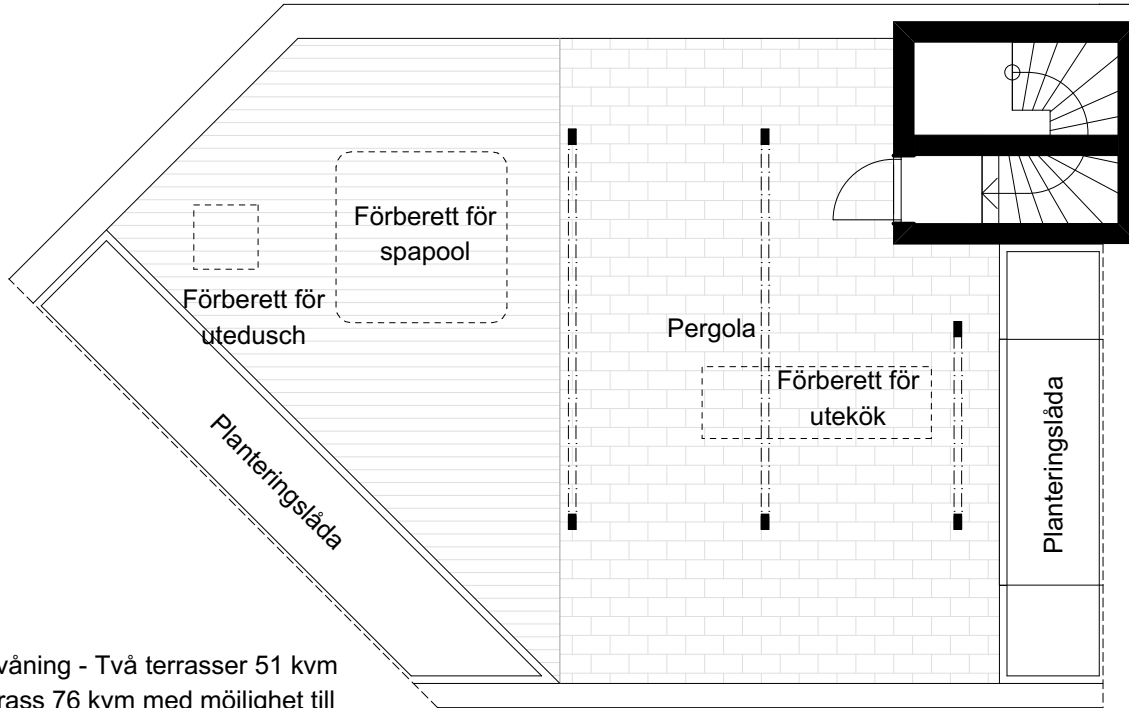

Kök är utrustat med under- och överskåp. Inga
utanpåliggande rör eller radiatorer.
Rumshöjd är ca 2,6 m över golv. Undertak i hall och badrum
samt kanalklädnader ca 2,3 m över golv.
Fönsterdörrar är 2,3 m höga, fönster har bröstningshöjd 0,5
m, höjd ca 1,8 m om inget annat anges. Revideringar kan
komma att ske och lokala avvikelser från slutprodukten kan
förekomma.
Storstaden Bostad reserverar sig för eventuella ändringar
och tryckfel.

2019-01-11
Brf Stadsporten

STORSTADEN
BOSTAD

STADSPORTEN

LGH 21802 Takterrass - Etapp 1

3 RoK | 95 m² | Förråd i källare
51 m² Terrass + 76 m² Takterrass

Kungsvåning - Två terrasser 51 kvm
Takterrass 76 kvm med möjlighet till
privat spapool, utekök och utedusch
6 pardörrar i sällskapsdelen leder ut till
terrass - Stor köksö med köksfläkt
integrerad i spishäll - 2 badrum varav
ett en-suite med dubbla kombi-
maskiner.