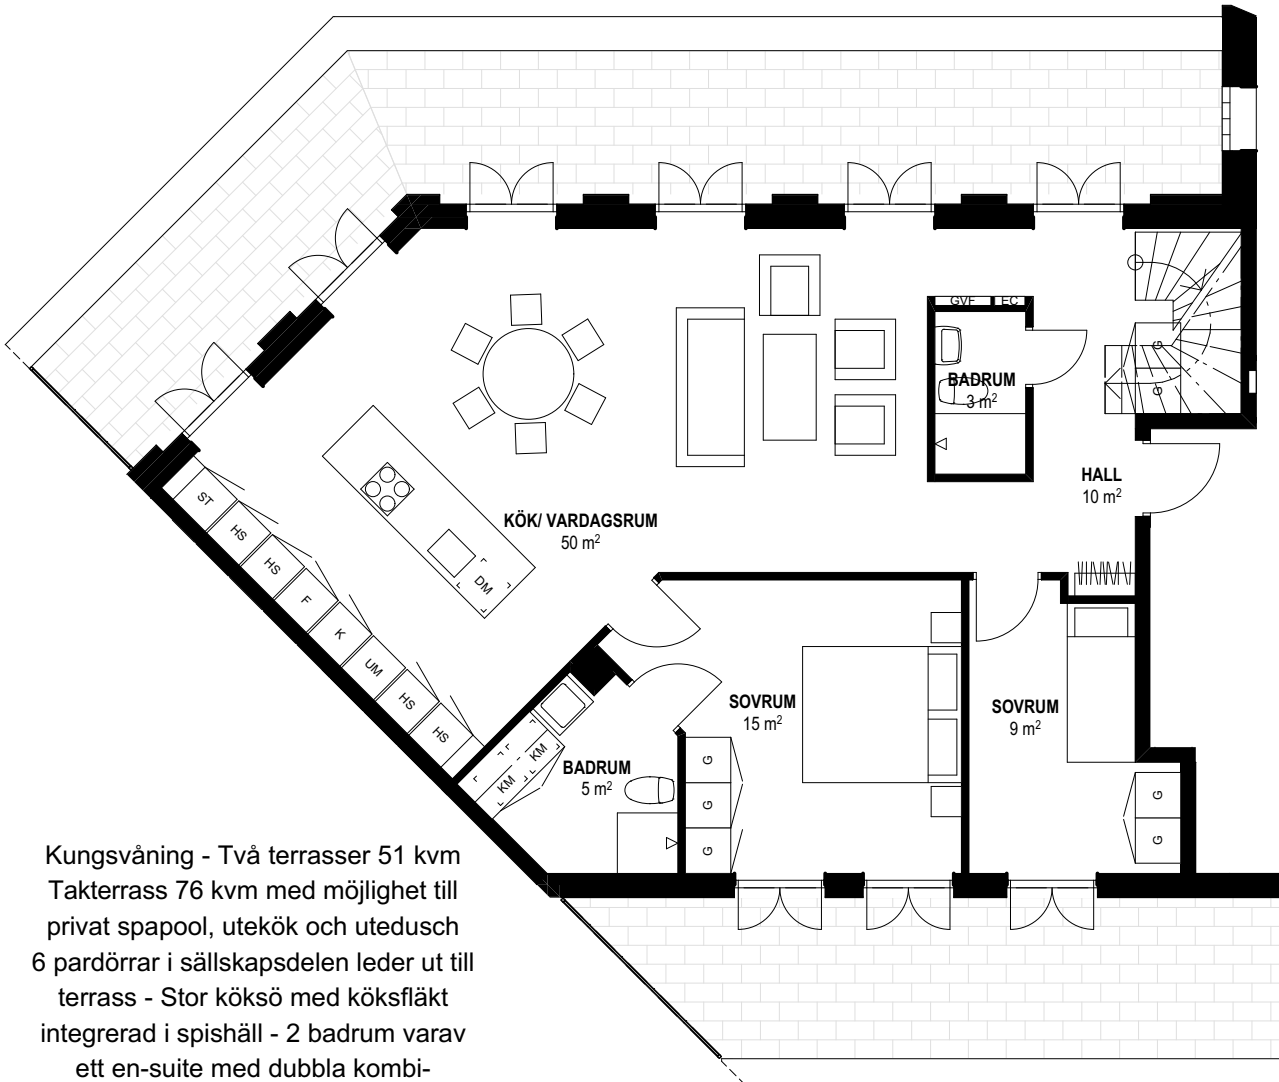

STADSPORTEN

LGH 21802 - Etapp 1

3 RoK | 95 m² | Förråd i källare
51 m² Terrass + 76 m² Takterrass

Kungsvåning - Två terrasser 51 kvm
Takterrass 76 kvm med möjlighet till
privat spapool, utekök och utedusch
6 pardörrar i sällskapsdelen leder ut till
terrass - Stor köksö med köksfläkt
integrerad i spishäll - 2 badrum varav
ett en-suite med dubbla kombi-
maskiner.

Kök är utrustat med under- och överskåp. Inga
utanpåliggande rör eller radiatorer.
Rumshöjd är ca 2,6 m över golv. Undertak i hall och badrum
samt kanalklädnader ca 2,3 m över golv.
Fönsterdörrar är 2,3 m höga, fönster har bröstningshöjd 0,5
m, höjd ca 1,8 m om inget annat anges. Revideringar kan
komma att ske och lokala avvikelser från slutprodukten kan
förekomma.
Storstaden Bostad reserverar sig för eventuella ändringar
och tryckfel.

0 1 5 M

SKALA 1:100 (A4)

Förklaringar

| | | | | |
|----------|--------------------------------------|--|-----------|-------------------|
| Garderob | Frys | Kombiugn/mikro- vågsugn/ kombi- maskin i högskåp | Kapphylla | Förråd |
| Städskåp | Kyl/Frys | Diskmaskin | Badkar | Fördelarskåp |
| Kyl | Kombiugn/mikro- vågsugn i högskåp | Kombitvätt- maskin | Dusch | El & mediacentral |