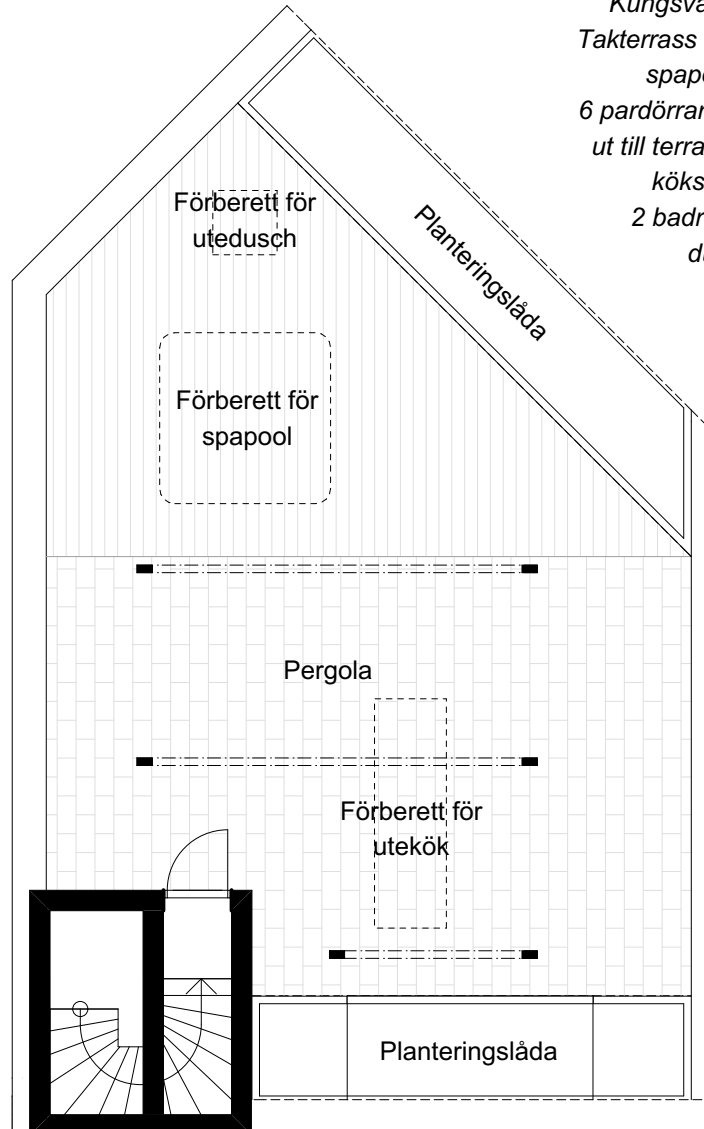

STADSPORTEN

LGH 11801 Takterrass - Etapp 1

3 RoK | 95 m² | Förråd i källare
50 m² Terrass
+ 76 m² Takterrass

*Kungsvåning - Två terrasser 50 kvm
Takterrass 76 kvm med möjlighet till privat
spapool, utekök och utedusch
6 pardörrar från sällskapsdelen som leder
ut till terrass i sydväst - Stor köksö med
köksfläkt integrerad i spishäll
2 badrum varav ett en-suite med
dubbla kombimaskiner*

SKALA 1:100 (A4)

Förklaringar

Garderob	Frys	Kombiugn/mikrovågsugn/ kombimaskin i högskåp	Kapphylla	Förråd
Städskåp	Kyl/Frys	Diskmaskin	Badkar	Fördelarskåp
Kyl	Kombiugn/mikrovågsugn i högskåp	Kombivättmaskin	Dusch	El & mediacentral